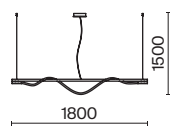

5 ■ MOD166PL-L20G3K

6 ■ MOD166PL-L30GB3K

7 ■ MOD146PL-L30B3K

LED 30 Вт 1250 лм
t° 3000K >80Ra 260°
IP 20

LED 21 Вт 910 лм
t° 3000K >80Ra 260°
IP 20

LED 42 Вт 1500 лм
t° 3000K >80Ra 260°
IP 20

LED 43 Вт 1450 лм
t° 3000K >80Ra 260°
IP 20