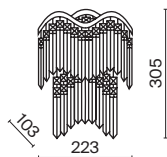

3 ■ DIA201WL-02G

⚡ 6 × E14 40 B_T
▼ 7020, 7019
IP 20