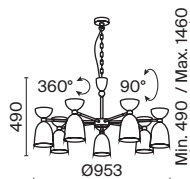

1 ■ **MOD113PL-07W**

💡 7 × E14 40 Вт
⚡ 7020, 7019
IP 20