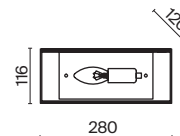

2 **MOD096WL-01G**
MOD096WL-01CH

💡 1 × E14 40 Вт
⚡ 7022, 7021
IP 20