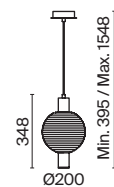

P060PL-01BS

1 ■ P060PL-01BS

1 × GU10 28 Вт
V 7060, 7061
IP 20