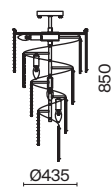

5 ■ **RC002PL-12CH**

💡 12 × E14 40 Bṡ
⚡ 7020, 7019
IP 20