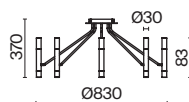

💡 16 × G9 25 Вт
⚡ 7039, 7038
IP 20

3 ■ **MOD620CL-24B**