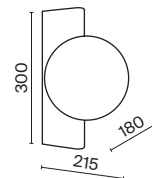

- 1 ■ **MOD324WL-01B**
- **MOD324WL-01BS**
- **MOD324WL-01CH**

1 × G9 25 Вт
V 7124, 7125
IP 20