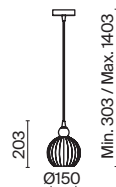

1 ■ P006PL-01BS

💡 1 x G9 28 Вт

⚡ 7039, 7038

IP 20