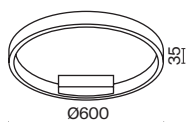

11	☐ MOD058CL-L35W3K ☒ MOD058CL-L35B3K ☒ MOD058CL-L35BS3K	12	☐ MOD058CL-L35W4K ☒ MOD058CL-L35B4K ☒ MOD058CL-L35BS4K	13	☐ MOD058CL-L25W3K ☒ MOD058CL-L25B3K ☒ MOD058CL-L25BS3K	14	☐ MOD058CL-L25W4K ☒ MOD058CL-L25B4K ☒ MOD058CL-L25BS4K

LED 35Вт 1800лм
t° 3000K >80Ra 120°
IP 20