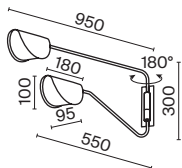

5 ■ **MOD126WL-02B**

💡 1 x G9 28 BT
⚡ 7039, 7038
IP 20

6 ■ **MOD126WL-01B1**