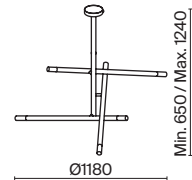

💡 6 x G9 25 Bt
⚡ 7039, 7038
IP 20