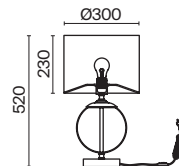

1 × E27 40Вт
7029, 7046
IP 20