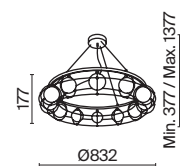

💡 12 × G9 40 Вт
√ 7124, 7125
IP 20