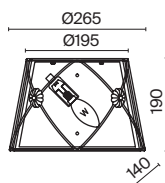

3 ☐ **ARM369-01-G**

💡 1 × E14 40 Вт
⚡ 7020, 7019
IP 20