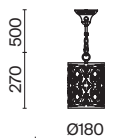

3 ■ **H899-11-W**

💡 1 × E14 60 Вт
⚡ 7018, 7017
IP 20