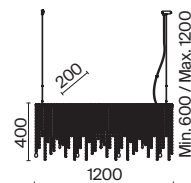

7 × E14 60 Вт
7020, 7019
IP 20

4 **DIA002PL-05CH**