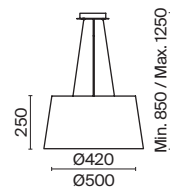

# Calvin Table

Металлическая арматура, основание – полирезин с рельефной фактурой. Абажур – хлопок, нанесенный на ПВХ. Два цветовых решения: белый и черный.

W B

1

1  **Z181-TL-01-W**  
 **Z181-TL-01-B**

1 x E27 60 Вт