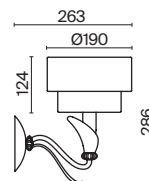

4 ■ **H311-01-G**

⚡ 1 × E14 40 Bt
⚡ 7020, 7019
IP 20