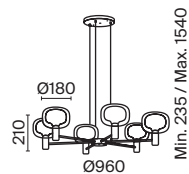

5

1 ■ MOD411PL-06G

6 × E14 60 Вт
V 7020, 7019
IP 20

2 ■ MOD411PL-08G