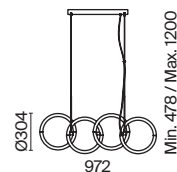

■ MOD165PL-L40B3K
■ MOD165PL-L40G3K

LED 40 Вт 2600 лм
t° 3000K >90Ra 180°
IP 20