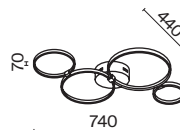

2 ☐

1 ☐ **MOD448-CL-4-30-W** 2 ☐ **MOD448-CL-5-45-W**

LED 35 Вт 2150 лм
t° 2925K >80Ra 360°
IP 20

LED 40 Вт 2500 лм
t° 3000K >80Ra 360°
IP 20