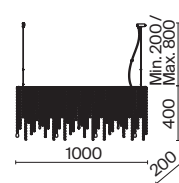

5 × E14 60 Вт
7020, 7019
IP 20