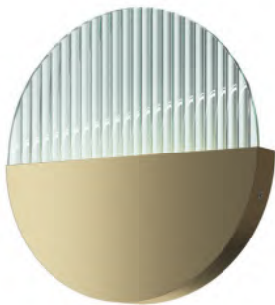

5

1. 5 ■ MOD320WL-L6BS3K1
   ■ MOD320WL-L13MR3K1

LED 5 Вт 400 лм
t° 3000K >80Ra 120°
IP 20