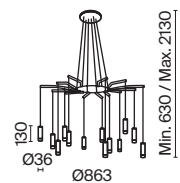

1 ☐ ☒

1 ☐ **MOD035PL-12W**
☒ **MOD035PL-12B**

💡 12 x G9 6 Вт
⚡ 7124, 7125
IP 20