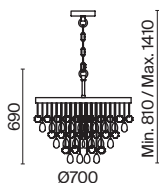

1 **MOD091PL-09G**
MOD091PL-09CH

9 × E14 40 Вт
7018, 7017
IP 20