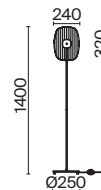

LED 60Вт 500лм
t° 3000K >80Ra 360°
IP 20