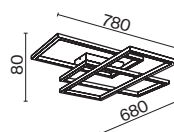

# Cosmos

Арматура – алюминий, цвет – матовый белый. Источник света – SMD-светодиоды.  
 Большой диаметр: 600 мм и 780 мм. Трендовая форма окружности. Регулируемая  
 высота подвесных светильников.

MW

1 2 1  **MOD057PL-L54W4K**