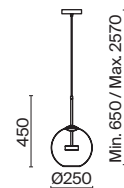

Cometa

Материал арматуры – металл, цвет – матовое золото. Плафон из прозрачного выдувного стекла. LED-источник света. Регулируемая длина тросов.

MG

LED 12 Вт 750 лм
t° 3000K >80 Ra 360°
IP 20

LED 12 Вт 750 лм
t° 3000K >80 Ra 360°
IP 20