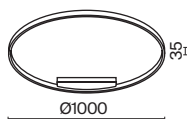

7 ☐ MOD058CL-L65W3K
☒ MOD058CL-L65B3K
☒ MOD058CL-L65BS3K

LED 65Вт 3000лм
t° 3000K >80Ra 120°
IP 20