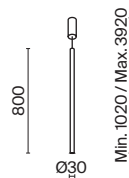

3

1 **MOD160PL-L6G4K1**

LED 6Вт 600лм
t° 4000K >80Ra 24°
IP 20