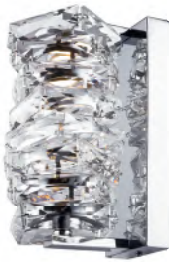

Coil

Арматура из нержавеющей стали и стекла, цвет арматуры – хром. Фактурный плафон с декором из стеклянного массива. Источник света – светодиоды с цветовой температурой 3000К. Регулируемая высота подвесного светильников.

CH

1

2

1 **MOD124PL-L3CH3K**

LED 3Вт 200лм
t° 3000K >90Ra 360°
IP 20

2 **MOD124WL-L6CH3K**

LED 6Вт 300лм
t° 3000K >90Ra 360°
IP 20

3 **MOD125WL-L6CH3K**

LED 6Вт 300лм
t° 3000K >90Ra 360°
IP 20