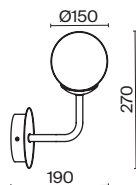

¹⁰ ■ MOD221-WL-01-G
■ MOD221-WL-01-N

💡 1 x E14 40 BT
⚡ 7020, 7019
IP 20