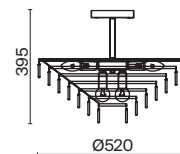

💡 11 × E14 40 Вт
√ 7020, 7019
IP 20

3 ■ MOD130WL-02G