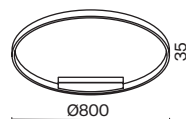

9 ☐ MOD058CL-L50W3K
☒ MOD058CL-L50B3K
☒ MOD058CL-L50BS3K

LED 50Вт 2400лм
t° 3000K >80Ra 120°
IP 20