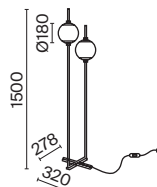

1 ■ Z020FL-L12BK

LED 12Вт 1100лм
t° 3000K >80Ra 360°
IP 20