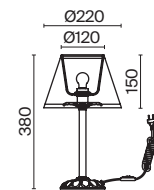

💡 1 × E14 40 Вт
⚡ 7020, 7019
IP 20