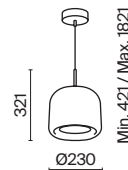

2 ■ ■ ■

1 ■ MOD128PL-L6AM
■ MOD128PL-L6BR
■ MOD128PL-L6SG

2 ■ MOD127PL-L6AM
■ MOD127PL-L6BR
■ MOD127PL-L6SG

LED 6Вт 350лм
t° 3000K >80Ra 90°
IP 20

LED 6Вт 300лм
t° 3000K >80Ra 90°
IP 20