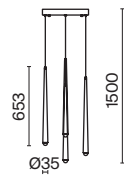

LED 30 Вт 2300 лм
t° 4000K >80Ra 120°
IP 20