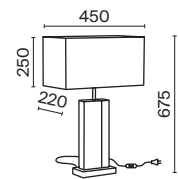

💡 1 × E27 60 BṚ
⚡ 7024, 7023
IP 20