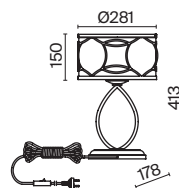

# Fibi

Арматура из металла в золотом цвете. Кремовый абажур из хлопка на ПВХ. Декор абажура – металлический каркас с просечным орнаментом.

G

H310-11-G

1 ■ **H310-11-G**

💡 1 × E27 60 Вт

⚡ 7023, 7024

IP 20