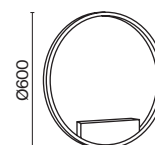

Rim

Материал арматуры – алюминий, оттенки – белый, черный, латунь. Актуальная форма окружности. Интегрированные LED-источники света. Положение колец подвесных моделей регулируется. Бра с источником света, направленным на стену – трендовая отраженная подсветка.

1 ☐ MOD058WL-L50W3K ☐ MOD058WL-L50B3K ☐ MOD058WL-L50BS3K	2 ☐ MOD058WL-L50W4K ☐ MOD058WL-L50B4K ☐ MOD058WL-L50BS4K	3 ☐ MOD058WL-L35W3K ☐ MOD058WL-L35B3K ☐ MOD058WL-L35BS3K	4 ☐ MOD058WL-L35W4K ☐ MOD058WL-L35B4K ☐ MOD058WL-L35BS4K

LED 51Вт 2400лм
t° 3000K >80Ra 120°
IP 20

LED 51Вт 2400лм
t° 4000K >80Ra 120°
IP 20

LED 37Вт 1800лм
t° 3000K >80Ra 120°
IP 20

LED 37Вт 1800лм
t° 4000K >80Ra 120°
IP 20