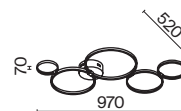

2 ☐

1 ☐ **MOD448-CL-4-30-W** 2 ☐ **MOD448-CL-5-45-W**

LED 35 Вт 2150 лм
t° 2925K >80Ra 360°
IP 20

LED 40 Вт 2500 лм
t° 3000K >80Ra 360°
IP 20