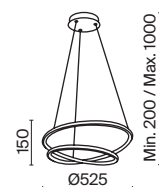

2 ☐ **MOD100PL-L47W**
☒ **MOD100PL-L47BS**

LED 47 Вт 3000 лм
t° 4000K >80 Ra 120°
IP 20