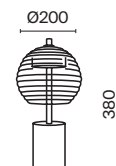

2 ■

1 ■ **P060TL-L12BK**

LED 8 Вт 100лм
t°3000K >80Ra 120°
IP 20