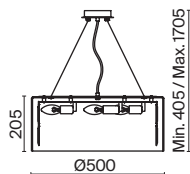

# Talento

Арматура из металла, цвет – хром. Абажуры из текстиля, нанесенного на ПВХ.  
Цвет – белый. Декор – массивные кристаллы сложной огранки.

CH

1

2

1 **DIA008WL-1CH**

💡 1 × G9 40 Вт  
 ⚡ 7038 7039  
 IP 20