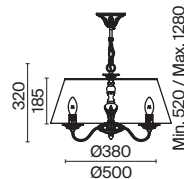

3 ■ **ARM023-PL-03-S**

💡 3 × E14 40 Вт
⚡ 7020, 7019
IP 20