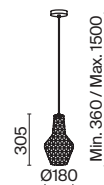

# Tommy

Арматура из металла в черном цвете. Фактурный плафон с рельефным рисунком, материал – выдувное стекло. Регулируемая длина тросов.

B  
CFL

P054PL-01B1

P054PL-01B2

**1 P054PL-01B1**

💡 1 × E27 40 Вт  
 √ 7155, 7154  
 IP 20