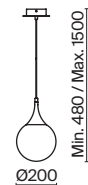

3 ☐ **P225-PL-200-N**

💡 1 × E27 8 Вт
⚡ 7024, 7023
IP 20