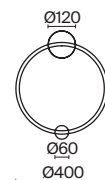

LED 24 Вт 1250 лм
t° 4000K >80Ra 120°
IP 20