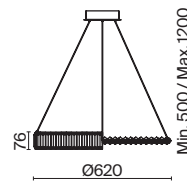

LED 36 Вт 2400 лм
t° 4000K >90Ra 180°
IP 20

3 **P097PL-L45G4K**