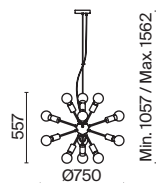

# Gilbert

Материал арматуры – металл, цвет – черный. Рожки согнуты под прямым углом. Актуальная индустриальная стилистика. Регулируемая высота подвесного светильника.

B

1 ■

2 ■

1 ■ **T532WL-02B**

💡 2 × E27 60 Вт  
 ⚡ 5526, 7077, 7078  
 IP 20