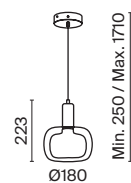

# Lunare

Арматура – металл, цвет – латунь. Плафон – выдувное стекло с компактным матовым рассеивателем внутри. Игра света по внешнему стеклянному элементу. Эстетика конструктивизма в дизайне. LED-источник света. Цветовая температура 3000K. Регулируемая высота подвесного светильника.