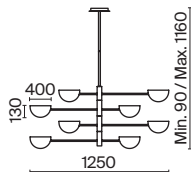

# Mollis

Арматура и плафоны из металла, цвет – черный. Оригинальная форма плафона с плавным контуром. Источники света скрыты под акриловым рассеивателем. Регулируемая длина тросов.

B

1 ■ MOD126PL-08B

8 × G9 28 Вт  
 7039, 7038  
 IP 20