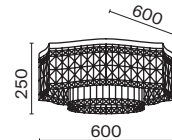

10 × E14 60 Вт
7020, 7019
IP 20

4 **DIA005CL-06G**
DIA005CL-06CH