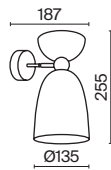

2 ■ **MOD113WL-01W**

💡 1 × E14 40 Вт
⚡ 7020, 7019
IP 20