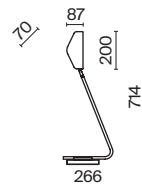

1 **MOD417WL-01B**
MOD417WL-01W
MOD417WL-01BS

2 **MOD417WL-01BS1**

3 **MOD417WL-02BS**

💡 2 × E14 25 Вт
IP 20

💡 2 × E14 25 Вт
IP 20

💡 2 × E14 25 Вт
IP 20