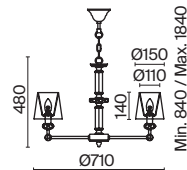

8 x E14 40 Вт
V 7020, 7019
IP 20