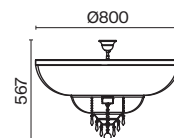

2

1 **A891-CL-14-G**

💡 14 × E27 60 Вт
⚡ 7029, 7046
IP 20