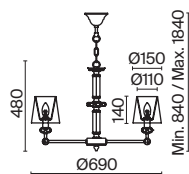

4 ■ MOD018PL-06CH

⚡ 1 × E14 40 Bt
√ 7020, 7019
IP 20