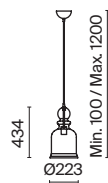

2 ■ **P002PL-01BZ**

1 × E27 60 Вт
V 7029, 7046
IP 20