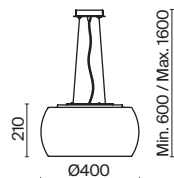

1 ■ **MOD073CL-L13B3K**

LED 13 Вт 700 лм
t° 3000K >80 Ra 360°
IP 20

2 ■ **MOD073PL-L16B3K**