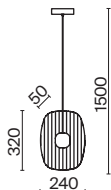

3 ■

1 ■ MOD152PL-L1BK

LED 60Вт 500лм
t° 3000K >80Ra 360°
IP 20

2 ■ MOD152TL-L1BK