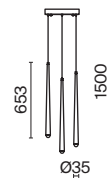

LED 19 Вт 1600 лм
t° 4000K >80Ra 120°
IP 20

3 ■ MOD132PL-L36BSK2