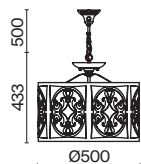

4 ■

1 ■ **H899-05-R**

💡 5 × E14 60 Вт
⚡ 7018, 7017
IP 20