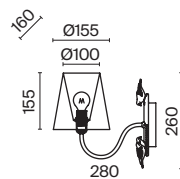

2 ■ **ARM023-01-S**

💡 1 × E14 40 Вт
⚡ 7020, 7019
IP 20