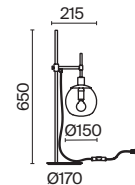

4 **MOD221-TL-01-G**
MOD221-TL-01-N

1 × E14 40 Вт
7020, 7019
IP 20