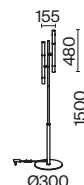

💡 16 × G9 25 Вт  
 ⚡ 7039, 7038  
 IP 20

3 ■ **MOD620CL-24B**

💡 24 × G9 25 Вт  
 ⚡ 7039, 7038  
 IP 20

4 ■ **MOD070FL-02B**

💡 4 × G9 25 Вт  
 ⚡ 7039, 7038  
 IP 20