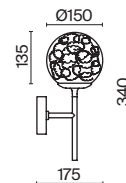

Ligero

Арматура из металла в двух оттенках: латунь и хром. Плафоны – прозрачное стекло с эффектом муара. Высота подвесного светильника регулируется.

BS CH

1

2

1 **MOD061WL-01BS1**
MOD061WL-01CH

2 **MOD061PL-01BS**
MOD061PL-01CH

💡 1 × E27 40 Вт
⚡ 7139, 7138
IP 20

💡 1 × E27 40 Вт
⚡ 7139, 7138
IP 20