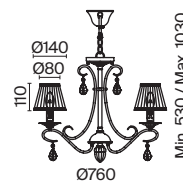

2 ■ **ARM172-08-G**

8 × E14 40 Вт
V 7020, 7019
IP 20