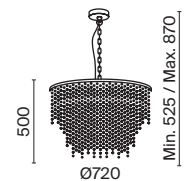

15 x E14 60 Вт
7020, 7019
IP 20