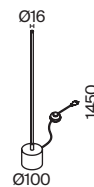

1 ■ **MOD147FL-L20BK1**
■ **MOD147FL-L20BSK1**

LED 25 Вт 2600 лм
t° 3000-6000K >80Ra 120°
IP 20 TUYA SMART