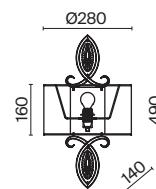

# Intreccio

Арматура – металл, цвет – белый. Абажуры из белого хлопка, нанесенного на ПВХ.  
Декоративные металлические ленты золотого оттенка. Подвески из кристаллов.

W

ARM010-02-W

1  **ARM010-02-W**

💡 2 × E14 40 Вт