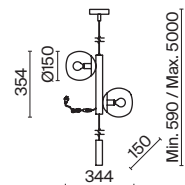

1

2

3

4

1 **MOD221FL-01G**  
**MOD221FL-01N**

2 × E14 40 Вт  
7020, 7019  
IP 20

2 **MOD221-FL-01-G**  
**MOD221-FL-01-N**

1 × E14 40 Вт  
7020, 7019  
IP 20