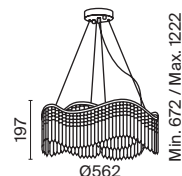

5 ■ DIA201PL-08G

⚡ 6 × E14 40 B_T
▼ 7020, 7019
IP 20