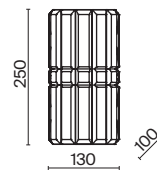

1 x E14 60 Вт
7020, 7019
IP 20

3 **MOD094PL-06G**
MOD094PL-06CH