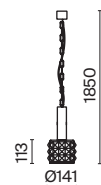

# Lacrima

Арматура – металл, цвет – никель. Стекланный плафон в дымчатом и белом оттенке. Трендовая обтекаемая форма. Прозрачный провод. Регулируемая длина тросов.

P007-PL-01-W

P007-PL-01-N

- 1  P007-PL-01-W  
 P007-PL-01-N