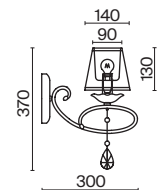

3 ☐ **ARM001-01-W**

1 × E14 40 Вт
V 7020, 7019
IP 20