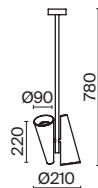

💡 2 × GU10 50 Bt
⚡ 7060, 7061
IP 20

4 ☐ **MOD095WL-02W**
☒ **MOD095WL-02BS**