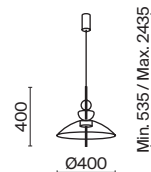

LED 11Вт 400лм
t° 3000K >80Ra 120°
IP 20