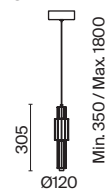

1 MOD308PL-L9CG3K MOD308PL-L9GR3K MOD308PL-L9CH3K MOD308PL-L9GN3K	2 MOD308WL-L9CG3K MOD308WL-L9GR3K MOD308WL-L9CH3K

LED 8Вт 800лм
t° 3000K >80Ra 180°
IP 20

LED 8Вт 800лм
t° 3000K >80Ra 180°
IP 20