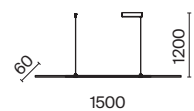

Halo

Материал арматуры – алюминий. Цвета – черный, латунь. Трендовая геометрия в дизайне. LED-источник света с цветовой температурой 4000K. Высота подвесных светильников регулируется.

B BS

NEW LED IP20

1 ■ ■

1 ■ **MOD005PL-L36BK**
■ **MOD005PL-L36BSK**

LED 48 Вт 2200 лм
t° 4000K >80 Ra 120°
IP 20