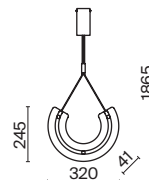

G

1

2

1 **P091PL-L18G3K**

LED 18 Вт 1300 лм  
 t° 3000K >85 Ra 120°  
 IP 20

2 **P091WL-L18G3K**

LED 18 Вт 1300 лм  
 t° 3000K >85 Ra 120°  
 IP 20