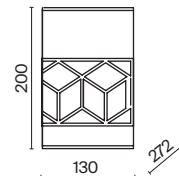

💡 2 × E14 40 Вт
⚡ 7022, 7021
IP 20

4 ■ H223-WL-01-G