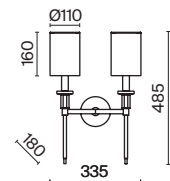

2 **MOD148WL-02CH**

2 x E27 40 Вт
IP 20