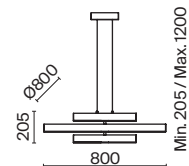

LED 48 Вт 1000 лм
t° 4000K >80Ra 180°
IP 20