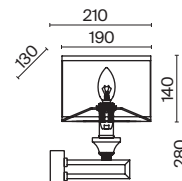

1 × E14 40 Вт
V 7020, 7019
IP 20