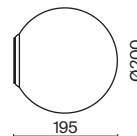

1 × E14 40 Вт
V 8460, 8461
IP 20

3 **MOD321WL-01W3**