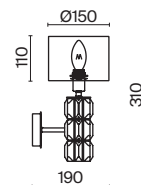

1 × E14 40 Вт
V 7022, 7021
IP 20

4 **DIA008TL-01CH**