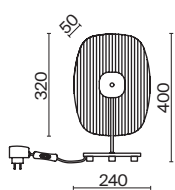

LED 60Вт 500лм
t° 3000K >80Ra 360°
IP 20

3 ■ MOD152FL-L1BK