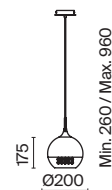

1 **P140-PL-170-1-G**  
**P140-PL-170-1-N**

1 × E27 60 Вт  
7024, 7023  
IP 20

2 **P140-PL-110-1-G**  
**P140-PL-110-1-N**

1 × E27 60 Вт  
7024, 7023  
IP 20

3 **P140-PL-170-5-G**  
**P140-PL-170-5-N**

5 × E27 60 Вт  
7024, 7023  
IP 20