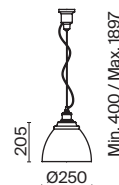

2

1 **P534PL-01B**
P534PL-01GR
P534PL-01W

2 **P535PL-01B**
P535PL-01GR
P535PL-01W

1 x E27 60 Вт
7155, 7154
IP 20

1 x E27 60 Вт
7155, 7154
IP 20