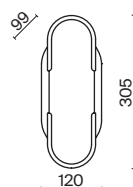

💡 1 x E14 40 BT
⚡ 7153, 7152
IP 20

6 **MOD099WL-01G2**