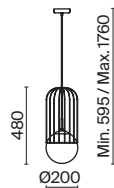

1 × E27 40 Вт
V 7029, 7046
IP 20