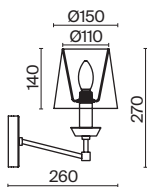

4 **MOD064WL-01N**

1 x E14 40 Bt
V 7020, 7019
IP 20

5 **MOD064WL-02N**