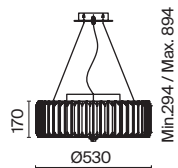

2 ■ MOD080CL-06CH

6 × E27 60 Вт  
 7024, 7023  
 IP 20