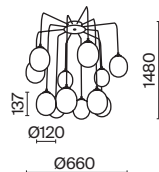

1 **MOD176PL-12G**

12x G9 40 Вт
V 7124, 7125
IP 20

2 **MOD176PL-16G**