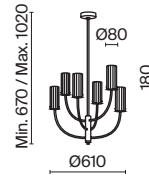

⚡ 6 × G9 40 Вт
√ 7124, 7125
IP 20

3 ■ MOD223WL-02BS