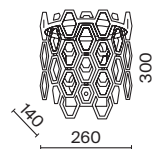

5 ■ MOD490WL-02G

⚡ 2 × E14 40 Bt
▼ 7020, 7019
IP 20