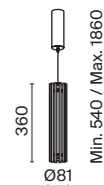

2

1 **MOD410PL-L12BS3K**
MOD410PL-L12CH3K

2 **MOD410WL-L12BS3K**
MOD410WL-L12CH3K

LED 12Вт 350лм
t° 3000K >80Ra 120°
IP 20

LED 12Вт 350лм
t° 3000K >80Ra 120°
IP 20