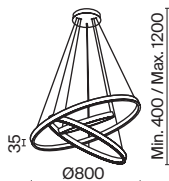

16 ☐ **MOD058PL-L100W4K**
☐ **MOD058PL-L100B4K**
☐ **MOD058PL-L100BS4K**

LED 115 Вт 6100 лм
t° 4000K >80Ra 120°
IP 20