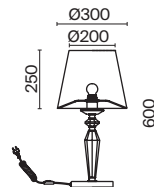

1 x E27 60 Bt
V 7029, 7046
IP 20

7 **MOD064FL-01N**