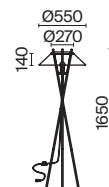

1 ■ **MOD006FL-01B**

💡 1 × E27 40 Вт

✓ 7024, 7023

IP 20