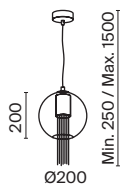

1 ■ P095PL-01BZ

💡 1 × GU10 40 Вт
⚡ 7056, 7057
IP 20