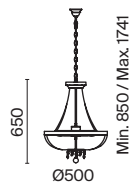

3

1 **DIA750-TT50-WG**

8 × E14 60 Вт
V 7020, 7019
IP 20

2 **DIA750-PT50-WG**