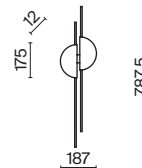

LED 22Вт 750лм
t° 4000K >80Ra 120°
IP 20