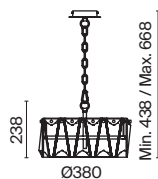

2 **MOD043PL-04G**
MOD043PL-04CH

💡 4 × E14 60 Вт
⚡ 7020, 7019
IP 20