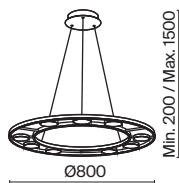

# FAD

5

6

7

8

5  **MOD070PL-L63W3K**  
 **MOD070PL-L63B3K**

LED 54Вт 2800лм  
t° 3000K >80Ra 120°  
IP 20

6  **MOD070PL-L18WK**  
 **MOD070PL-L18B3K**