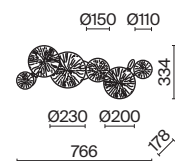

4x E14 40 Вт
IP 20