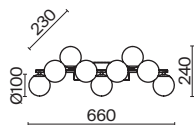

1. 9 ■ MOD547WL-09B
   ■ MOD547WL-09G
   ■ MOD547WL-09BS
   ■ MOD547WL-09CH

💡 9 x G9 28 BT
⚡ 7124, 7125
IP 20