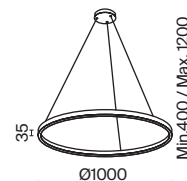

- 24 ☐ MOD058PL-L54W3K
- ☒ MOD058PL-L54B3K
- ☒ MOD058PL-L54BS3K

LED 61Вт 3500лм
t° 3000K >80Ra 120°
IP 20