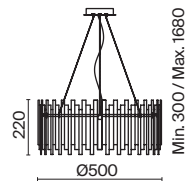

6 × E27 60 Вт
V 7046, 7029
IP 20

3 ■ MOD136WL-01BS