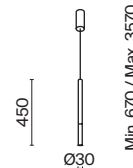

LED 6Вт 580лм
t° 4000K >80Ra 75°
IP 20