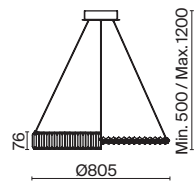

LED 45 Вт 3000 лм
t° 4000K >90Ra 180°
IP 20