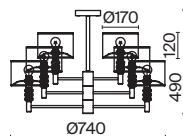

3

1 MOD527PL-06N

6 × E14 40 Вт
V 7020, 7019
IP 20

2 MOD527WL-01N