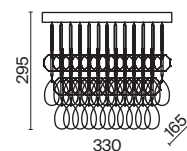

4 **MOD091WL-01G**
MOD091WL-01CH

1 × E14 40 Вт
7018, 7017
IP 20