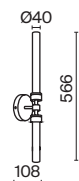

1 ■ ■

1 ■ MOD116WL-L7B3K
■ MOD116WL-L7BS3K

LED 7Вт 400лм
t° 3000K >80Ra 120°
IP 20