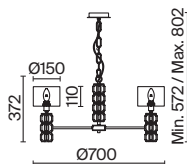

4

1 **DIA008PL-05CH**

5 × E14 40 Вт
V 7022, 7021
IP 20

2 **DIA008PL-07CH**