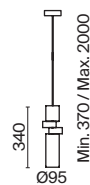

2 MOD303PL-01CFL2

1 × GU10 40 Вт
V 7057, 7056
IP 20