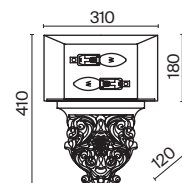

# Lamar

Арматура из металла, цвет – кремовый с золотом. Абажур – белый хлопок на ПВХ.  
Флористический декор.

G  
CR

H301-01-G

1 ■ H301-01-G

💡 1 × E14 40 Вт

√ 7022, 7021

IP 20