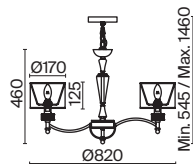

1 **MOD014CL-08N**

8 × E14 40 Вт
V 7020, 7019
IP 20

2 **MOD014WL-01N**