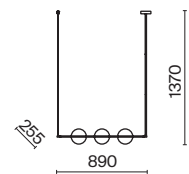

8 **MOD221PL-03BS**
MOD221PL-03N

💡 3 x E14 40 BṪ
IP 20