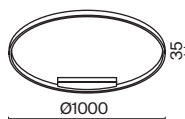

8 ☐ MOD058CL-L65W4K
☒ MOD058CL-L65B4K
☒ MOD058CL-L65BS4K

LED 65Вт 3000лм
t° 4000K >80Ra 120°
IP 20