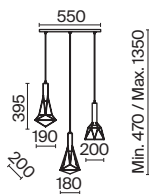

1 ■ T021-03-B

💡 3 × E27 60 Вт
√ 5526, 7046
IP 20