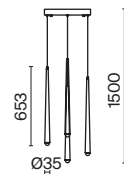

LED 30 Вт 2250 лм
t° 4000K >80Ra 120°
IP 20