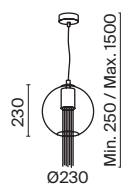

2 ■ P095PL-01BZ1

💡 1 × GU10 40 Вт
⚡ 7056, 7057
IP 20