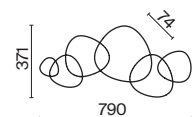

Jack-stone

Арматура из нержавеющей стали в двух оттенках: никель и золото. Трендовая комбинация матового и глянцевого металла. Светодиодный источник света с температурой 3000К.

1 **MOD314WL-L8G3K**
MOD314WL-L8N3K

LED 8 Вт 350 лм
t° 3000K >90Ra 120°
IP 20

2 **MOD314WL-L13G3K**
MOD314WL-L13N3K

LED 13 Вт 550 лм
t° 3000K >90Ra 120°
IP 20