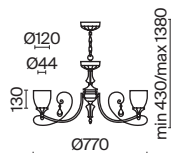

3

1 ■ RC145-PL-05-MG

💡 5 × E14 60 Вт
⚡ 7017, 7018
IP 20

2 ■ RC145-WL-01-MG