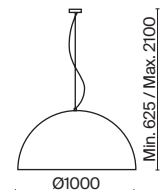

- 1 ☐ **MOD169PL-05W1**
- ☒ **MOD169PL-05GB1**
- ☐ **MOD169PL-05GR1**

5 × E27 60 Вт
IP 20