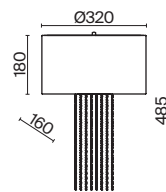

1 x E14 40 Вт
IP 20

3 **MOD151TL-01G**