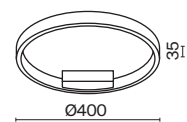

LED 25Вт 1200лм
t° 4000K >80Ra 120°
IP 20