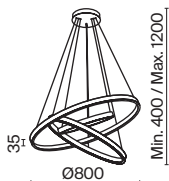

15 ☐ **MOD058PL-L100W3K**
☐ **MOD058PL-L100B3K**
☐ **MOD058PL-L100BS3K**

LED 115 Вт 6100 лм
t° 3000K >80Ra 120°
IP 20