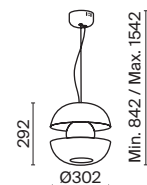

1

1 **MOD322PL-L6G3K**
MOD322PL-L6B3K

LED 6Вт 550лм
t° 3000K >80Ra 360°
IP 20