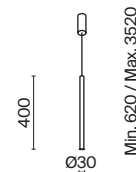

3 □ **MOD159PL-L6W4K2**

LED 6Вт 550лм
t° 4000K >80Ra 24°
IP 20