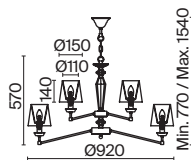

3

1 **MOD064PL-15N**

💡 15 × E14 40 Вт
⚡ 7020, 7019
IP 20

2 **MOD064PL-08N**