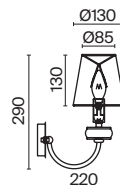

# Passarinho

Арматура из металла, цвет – жемчужный белый. Абажуры из плиссированной органзы белого оттенка. Декор – подвески из кристаллов, фигурки птиц. Регулируемая высота подвесных светильников.

PW

1

2