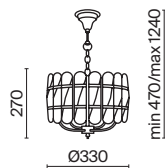

💡 3 × E14 40 Вт
√ 7018, 7017
IP 20

3 ■ MOD122PL-06BS