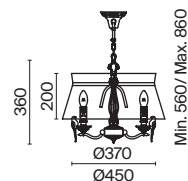

3 x E14 40 Bt
V 7020, 7019
IP 20

9 **ARM013-11-W**