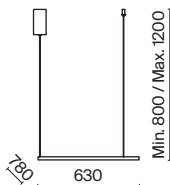

1 **MOD072PL-L36BSK**
MOD072PL-L36CH3K

LED 36 Вт 2200 лм
t° 3000K >80Ra 120°
IP 20