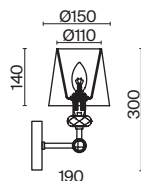

1 x E14 40 Вт
V 7020, 7019
IP 20

3 **MOD018PL-08CH**