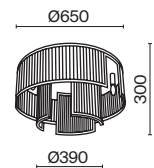

# Artistico

Арматура – нержавеющая сталь, цвет – латунь. Комбинация фактурных и гладких металлических пластин в декоре. Стекланные подвески обрамляют источники света. Регулируемая длина тросов.

BS

1

2

3

4

1 ■ **MOD017PL-05BS**