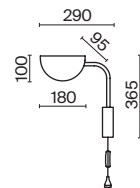

# Tet-a-Tet

Металлическая арматура: черный, золотой, серый. Абажуры также выполнены из металла и окрашены в черный оттенок. Лаконичные геометрические формы. Классическая цветовая гамма. Портативная настольная лампа со встроенным аккумулятором - до 8 часов работы на одном заряде.