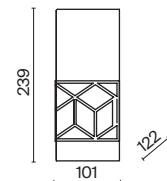

💡 1 × E14 40 Вт
⚡ 7022, 7021
IP 20