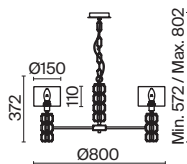

7 × E14 40 Вт
V 7022, 7021
IP 20

3 **DIA008WL-01CH**