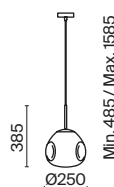

1

2

3

- 1 **P013PL-01G**  
**P013PL-01C**  
**P013PL-01CH**

💡 1 × E27 60 Вт  
 ⚡ 7139, 7138  
 IP 20

- 2 **P014PL-01G**  
**P014PL-01C**  
**P014PL-01CH**

💡 1 × E27 60 Вт  
 ⚡ 7139, 7138  
 IP 20

- 3 **MOD306WL-01G**  
**MOD306WL-01C**  
**MOD306WL-01CH**