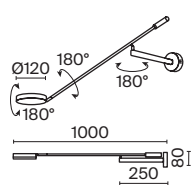

2 ☐ **MOD070WL-L6W3K**
☒ **MOD070WL-L6B3K**

LED 6Вт 1000лм
t° 3000K >80Ra 120°
IP 20