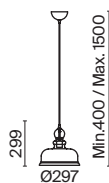

1 ■ **P001PL-01BZ**

1 × E27 60 Вт
V 7029, 7046
IP 20