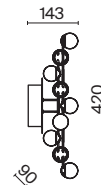

3 ■ **MOD081WL-L13G3K**

LED 13Вт 1300лм
t° 3185K >80Ra 360°
IP 20