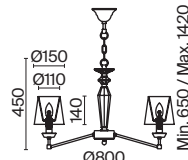

💡 8 × E14 40 Вт
⚡ 7020, 7019
IP 20

3 **MOD064PL-06N**