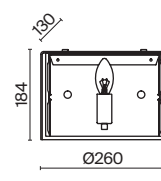

# Talento

Арматура из металла, цвет – хром. Абажуры из текстиля, нанесенного на ПВХ.  
Цвет – белый. Декор – массивные кристаллы сложной огранки.

CH

1

2

1 **DIA008WL-1CH**

💡 1 × G9 40 Вт  
 ⚡ 7038 7039  
 IP 20