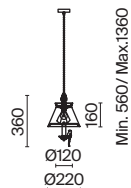

1 x E14 40 Вт
7020, 7019
IP 20

3 **ARM013-06-W**