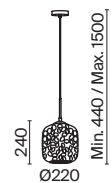

- 1 **MOD001PL-01BS**
- **MOD001PL-01GR**
- **MOD001PL-01CFL**
- **MOD001PL-01TR**

1 × E27 40 Вт
V 7102, 7101
IP 20