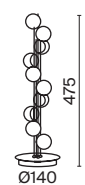

4 ■ **MOD081TL-L14G3K**

LED 17Вт 1200лм
t° 3000K >80Ra 120°
IP 20