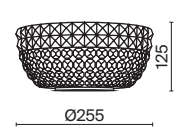

2 × E14 60 Вт
√ 7020, 7019
IP 20