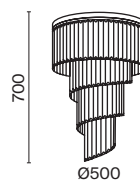

8 × E14 40 Вт
7020, 7019
IP 20