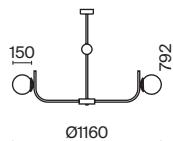

# Rendez-vous

Арматура из металла окрашена в цвет латуни. Плафоны-сферы из матового белого стекла. Трендовые обтекаемые формы. Дизайн в стиле ретро.

BS

1

2

3

1 ■ MOD109PL-08BS

💡 8 × E14 40 Вт  
 √ 7020, 7019  
 IP 20