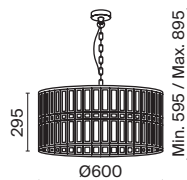

1 **MOD094PL-08G**
MOD094PL-08CH

8 x E14 60 Вт
7022, 7021
IP 20

2 **MOD094WL-01G**
MOD094WL-01CH