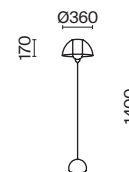

1x E14 40 Вт
IP 20