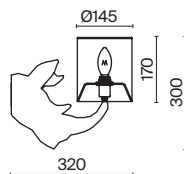

# Nashorn

Основание с полигональной структурой, материал основания – полирезин. Черный абажур из хлопка, нанесенного на ПВХ.

B

1 ■

2 ■

1 ■ **MOD470WL-01B**

1 × E14 40 Вт  
 V 7020, 7019  
 IP 20

2 ■ **MOD470-TL-01-B**