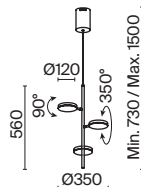

LED 18Вт 1100лм
t° 3000K >80Ra 120°
IP 20

7 ☐ **MOD070TL-L8W3K**
☒ **MOD070TL-L8B3K**