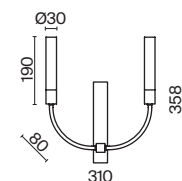

💡 2 × G9 25 Вт
√ 7124, 7125
IP 20