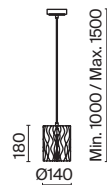

1 ■ MOD042PL-01BS

💡 1 × E14 40 Вт

⚡ 7020, 7019

IP 20