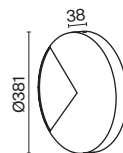

LED 10 Вт 1100лм
t° 3000K >80Ra 120°
IP 20