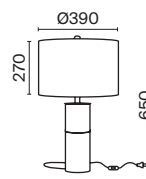

💡 1 × E27 60 BṚ
⚡ 7024, 7023
IP 20

7 ■ **Z031TL-01BS**