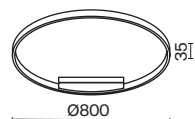

10 ☐ MOD058CL-L50W4K
☒ MOD058CL-L50B4K
☒ MOD058CL-L50BS4K

LED 50Вт 2400лм
t° 4000K >80Ra 120°
IP 20