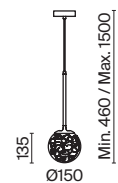

Ligero

Арматура из металла в двух оттенках: латунь и хром. Плафоны – прозрачное стекло с эффектом муара. Высота подвесного светильника регулируется.

BS CH

1

2

1 **MOD061WL-01BS1**
MOD061WL-01CH

2 **MOD061PL-01BS**
MOD061PL-01CH

💡 1 × E27 40 Вт
⚡ 7139, 7138
IP 20

💡 1 × E27 40 Вт
⚡ 7139, 7138
IP 20