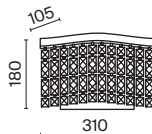

2 × E14 60 Вт
7020, 7019
IP 20

3 **DIA005CL-10G**
DIA005CL-10CH