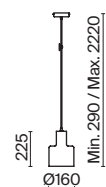

1 × E27 60 Вт
V 5526, 7046
IP 20