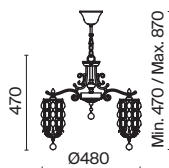

3

1 ■ DIA107-PL-05-R

💡 5 × E14 60 Вт
⚡ 7020, 7019
IP 20

2 ■ DIA107-PL-01-R