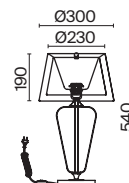

1

1 **Z005TL-01BS**
Z005TL-01CH

1 × E27 40 Вт
V 7029, 7046
IP 20