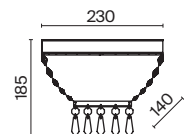

2 × E14 60 Вт
V 7020, 7019
IP 2