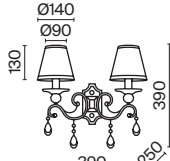

3 ☐ **ARM247-02-G**

💡 2 × E14 40 Вт
⚡ 7020, 7019
IP 20