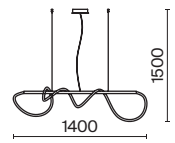

5 ■ MOD166PL-L20G3K

6 ■ MOD166PL-L30GB3K

7 ■ MOD146PL-L30B3K

LED 30 Вт 1250 лм
t° 3000K >80Ra 260°
IP 20

LED 21 Вт 910 лм
t° 3000K >80Ra 260°
IP 20

LED 42 Вт 1500 лм
t° 3000K >80Ra 260°
IP 20

LED 43 Вт 1450 лм
t° 3000K >80Ra 260°
IP 20