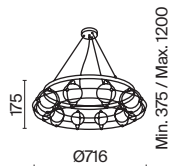

3

1 ■ MOD312PL-10GCH

💡 10 × G9 40 Вт
√ 7124, 7125
IP 20

2 ■ MOD312PL-08GCH