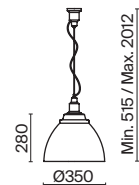

2

1 **P534PL-01B**
P534PL-01GR
P534PL-01W

2 **P535PL-01B**
P535PL-01GR
P535PL-01W

1 x E27 60 Вт
7155, 7154
IP 20

1 x E27 60 Вт
7155, 7154
IP 20