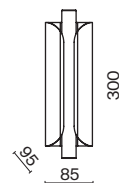

LED 4Вт 150лм
t° 4000K >80Ra 120°
IP 20