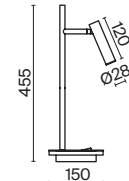

1 ■ Z010FL-L8B3K
□ Z010TL-L8W3K

2 ■ Z010TL-L8B3K
□ Z010TL-L8W3K

LED 11Вт 730лм
t° 3000K >82Ra 90°
IP 20

LED 9Вт 600лм
t° 3000K >81Ra 90°
IP 20