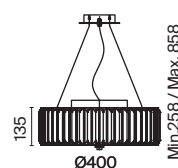

6 × E27 60 Вт
7024, 7023
IP 20