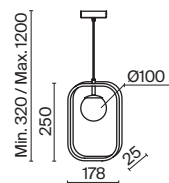

⦿ 1 × G9 40 Вт
√ 7124, 7125
IP 20