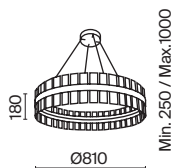

LED 60Вт 2000лм
t° 3000K >90Ra 120°
IP 20