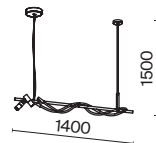

5 ■ MOD166PL-L20G3K

6 ■ MOD166PL-L30GB3K

7 ■ MOD146PL-L30B3K

LED 30 Вт 1250 лм
t° 3000K >80Ra 260°
IP 20

LED 21 Вт 910 лм
t° 3000K >80Ra 260°
IP 20

LED 42 Вт 1500 лм
t° 3000K >80Ra 260°
IP 20

LED 43 Вт 1450 лм
t° 3000K >80Ra 260°
IP 20