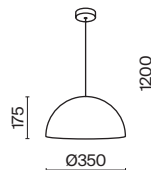

- **1** ■ MOD168PL-01B
- MOD168PL-01BG
- MOD168PL-01W
- MOD168PL-01GR

- **2** ■ MOD167PL-01B
- MOD167PL-01BG
- MOD167PL-01W
- MOD167PL-01GR

1x E27 18 Вт
IP 20

1x E27 18 Вт
IP 20