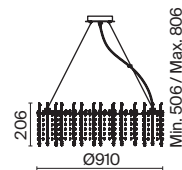

2

1 **MOD036PL-18N**

💡 18 × E14 40 Вт
⚡ 7020, 7019
IP 20

2 **MOD036PL-12N**