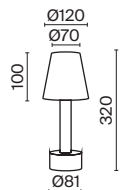

1 ■ **MOD104TL-3AB3K**
■ **MOD104TL-3AG3K**
■ **MOD104TL-3AGR3K**

2 ■ **MOD104PL-05B**

3 ■ **MOD104PL-07B**

4 ■ **MOD104WL-01B**

LED 3Вт 11лм
t° 3000K >1Ra 11°
IP 20