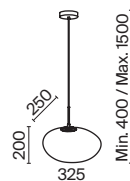

1 ☐ MOD004WL-L5W3K ☐ MOD004WL-L5CE3K ☐ MOD004WL-L5S3K	2 ☐ MOD004PL-L5W3K ☐ MOD004PL-L5CE3K ☐ MOD004PL-L5S3K	3 ☐ MOD004WL-L5W3K1 ☐ MOD004WL-L5CE3K1 ☐ MOD004WL-L5S3K1

LED 5Вт 550лм
t° 3000K >80Ra 180°
IP 20

LED 5Вт 550лм
t° 3000K >80Ra 180°
IP 20

LED 5Вт 550лм
t° 3000K >80Ra 180°
IP 20