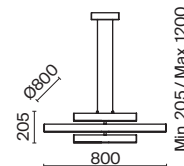

1 ■ **MOD163PL-L38B4K**

LED 48 Вт 2300 лм
t° 4000K >80Ra 180°
IP 20

2 □ **MOD163PL-L38W4K**