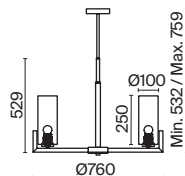

💡 8 × E27 40 Вт
⚡ 7029, 7046
IP 20

3 ■ **MOD089PL-06BS**