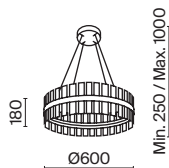

4

1. 1 ■ **MOD173PL-L45BS3K**   2 ■ **MOD173PL-L60BS3K**   3 ■ **MOD173PL-L48BS3K**   4 ■ **MOD173WL-L15BS3K**

LED 45Вт 1500лм
t° 3000K >90Ra 120°
IP 20