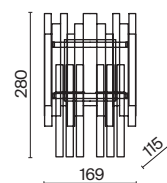

5 ■ MOD135WL-01BS

⚡ 1 × E14 60 Bt
√ 7090, 7091
IP 20