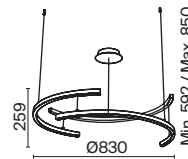

Line

Материал арматуры – алюминий, оттенки – белый, черный, матовое золото. Интегрированные LED-источники, акриловый рассеиватель. Цветовая температура от 3000K до 4000K. Трендовая асимметрия в дизайне. Регулируемая длина тросов.

1,2

3,4

1 ☐ MOD016PL-L75W ☒ MOD016PL-L75B ☒ MOD016PL-L75MG3K	2 ☐ MOD016PL-L75W4K ☒ MOD016PL-L75B4K ☒ MOD016PL-L75MG4K	3 ☐ MOD054PL-L52W3K ☒ MOD054PL-L52B3K	4 ☐ MOD054PL-L52W4K ☒ MOD054PL-L52B4K

LED 78,3Вт 3074лм
t° 3000K >82Ra 360°
IP 20

LED 75 Вт 3500лм
t° 4000K >80Ra 120°
IP 20

LED 52Вт 2000лм
t° 3000K >80Ra 60°
IP 20

LED 52Вт 2200лм
t° 4000K >80Ra 60°
IP 20