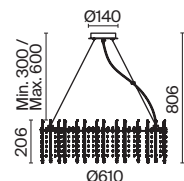

💡 12 × E14 40 Вт
⚡ 7020, 7019
IP 20