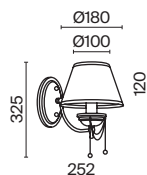

💡 1 × E14 60 Вт
⚡ 7020, 7019
IP 20

3 ■ RC0100-TL-01-R