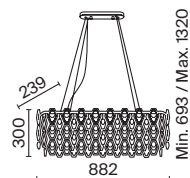

5

1 **MOD490PL-10G**

10 × E14 40 Вт
V 7020, 7019
IP 20

2 **MOD490PL-09G**