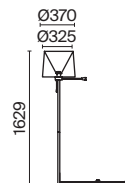

Z001FL-L3W-1B

1. 1 ☐ Z001FL-L3W-1W
   ☒ Z001FL-L3W-1B

💡 1 × E27 60 Вт

⚡ 7024, 7023

IP 20