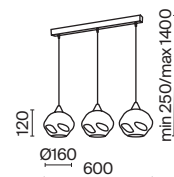

2

1 **P244-PL-03-N**

3 × E14 40 Вт
V 7137, 7136
IP 20

2 **P244-PL-01-N**