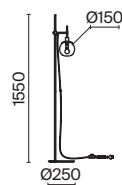

1

2

3

4

1 **MOD221FL-01G**  
**MOD221FL-01N**

2 × E14 40 Вт  
7020, 7019  
IP 20

2 **MOD221-FL-01-G**  
**MOD221-FL-01-N**

1 × E14 40 Вт  
7020, 7019  
IP 20