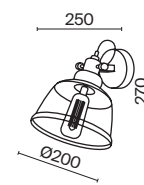

3 ■ T163-01-R
■ T163-01-C

1 × E27 40 Вт
V 5526, 7077
IP 20