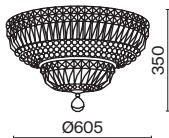

4

1 **DIA100-CL-16-G**

16 × E14 60 Вт
√ 7020, 7019
IP 20

2 **DIA100-CL-12-G**