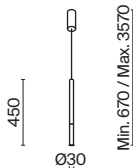

1 **MOD157PL-L6G4K1**

LED 6Вт 450лм
t° 4000K >80Ra 75°
IP 20

2 **MOD157PL-L6B4K1**