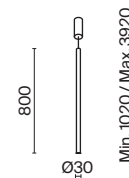

3 **MOD160PL-L6W4K1**

LED 6Вт 550лм
t° 4000K >80Ra 24°
IP 20