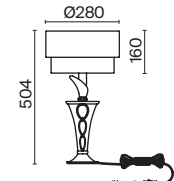

5 ■ **H311-11-G**

⚡ 1 × E27 60 Bt
⚡ 7029, 7046
IP 20