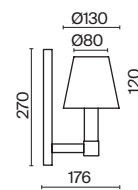

1 × E14 40Вт
V 7021, 7022
IP 20