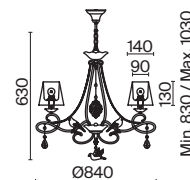

5 ☐

4 ☐ **ARM001-08-W**

⚡ 8 × E14 40 B_T
⚡ 7020, 7019
IP 20