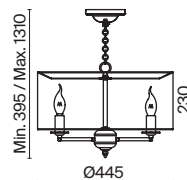

2 ■

1 ■ **H007PL-04G**

⦿ 4 × E14 40 Вт
√ 7020, 7019
IP 20