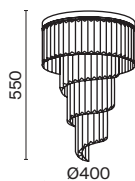

2

1 RC007CL-06CH

6 × E14 40 Вт
7020, 7019
IP 20

2 RC007CL-08CH