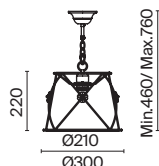

2 ☐ **ARM369-11-G**

💡 1 × E27 40 Вт
⚡ 7029, 7046
IP 20