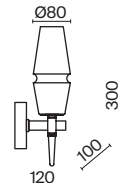

💡 1 × G9 28 Вт
√ 7124, 7125
IP 20