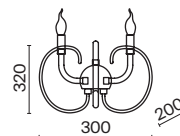

2 × E14 40 Вт
7018, 7017
IP 20

3 **MOD051PL-09TR**