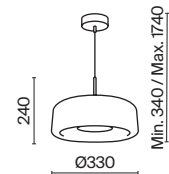

IP20 LED

1 ■ ■ ■

2 ■ ■ ■

1 ■ MOD128PL-L6AM  
■ MOD128PL-L6BR  
■ MOD128PL-L6SG

2 ■ MOD127PL-L6AM  
■ MOD127PL-L6BR  
■ MOD127PL-L6SG

LED 6Вт 350лм  
t° 3000K >80Ra 90°  
IP 20

LED 6Вт 300лм  
t° 3000K >80Ra 90°  
IP 20