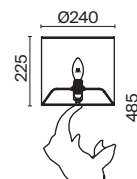

1 × E14 40 Вт
V 7020, 7019
IP 20