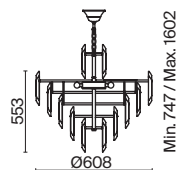

3

1 **DIA200PL-08G**

8 × E14 40 Вт
V 7020, 7019
IP 20

2 **DIA200PL-06G**