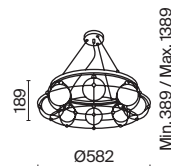

💡 8 × G9 40 Вт
√ 7124, 7125
IP 20

3 ■ MOD312PL-12GCH