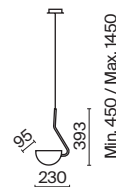

1 × G9 28 Вт
7039, 7038
IP 20