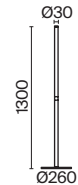

2 ■

1 ■ **Z012TL-L8B3K**

2 ■ **Z012FL-L18B3K**

LED 8Вт 750лм
t° 3000K >80Ra 270°
IP 20

LED 18Вт 2100лм
t° 3000K >80Ra 360°
IP 20