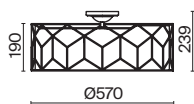

4

1 ■ H223-PL-05-G

💡 5 × E27 60 Вт
⚡ 7024, 7023
IP 20

2 ■ H223-PL-03-G