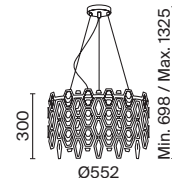

9 × E14 40 Вт
V 7020, 7019
IP 20