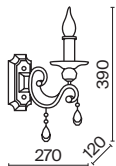

9 ■ **RC247-WL-01-R**

1 × E14 60 B_T
V 7018, 7017
IP 20

10 ■ **RC247-TL-01-R**