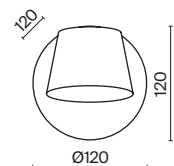

- 1 ■ MOD421WL-L6B3K
- MOD421WL-L6W3K
- MOD421WL-L6BS3K
- MOD421WL-L6BBS3K

LED 7 Вт 350 лм
t° 3000K >80Ra 120°
IP 20