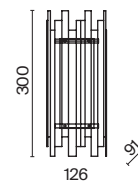

1 × E14 60 Вт
V 7090, 7091
IP 20