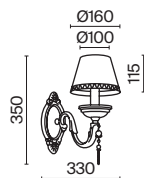

3 ■

1 ■ RC024-WL-01-R

💡 1 × E14 40 Вт
⚡ 7020, 7019
IP 20

2 ■ RC024-TL-01-R