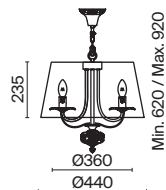

💡 3 × E14 40 Вт
⚡ 7020, 7019
IP 20

3 ■ **ARM326-01-W**