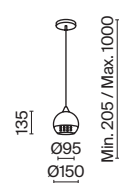

1 × E14 40 Вт
7020, 7019
IP 20