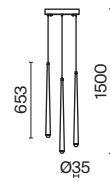

LED 19 Вт 1500 лм
t° 4000K >80Ra 120°
IP 20

6 ■ **MOD132PL-L28BK2**