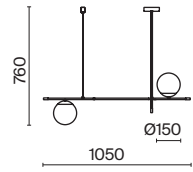

# Balance

Арматура из металла в двух оттенках: черный и золото. Плафоны из матового выдувного стекла крепятся к металлическим дугам. Регулируемая длина тросов.

B G

1 ■ ■

2 ■ ■

1 ■ **MOD317PL-06B**  
■ **MOD317PL-06G**