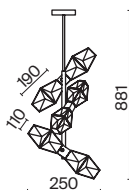

6

1 MOD325PL-06G1

6 × G9 28 Вт
V 7124, 7125
IP 20

2 MOD325PL-06G