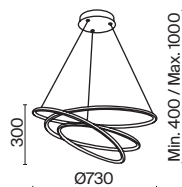

2 ☐ ☒

1 ☐ **MOD100PL-L88W**
☒ **MOD100PL-L88BS**

LED 88 Вт 6900 лм
t° 4000K >80 Ra 120°
IP 20