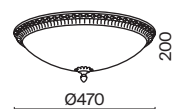

Pascal

Металлическая арматура, оттенки – античная бронза, белый с золотом. Плафон – матовое стекло, пескоструйный рисунок. Обод и наконечник с прессованным орнаментом.

1 ☐ **C908-CL-04-W**
☒ **C908-CL-04-R**

⚡ 4 × E27 40 Вт
√ 7024, 7023
IP 20

2 ☐ **C908-CL-03-W**
☒ **C908-CL-03-R**

⚡ 3 × E27 40 Вт
√ 7024, 7023
IP 20