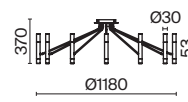

💡 24 × G9 25 Вт
⚡ 7039, 7038
IP 20

4 ■ **MOD070FL-02B**