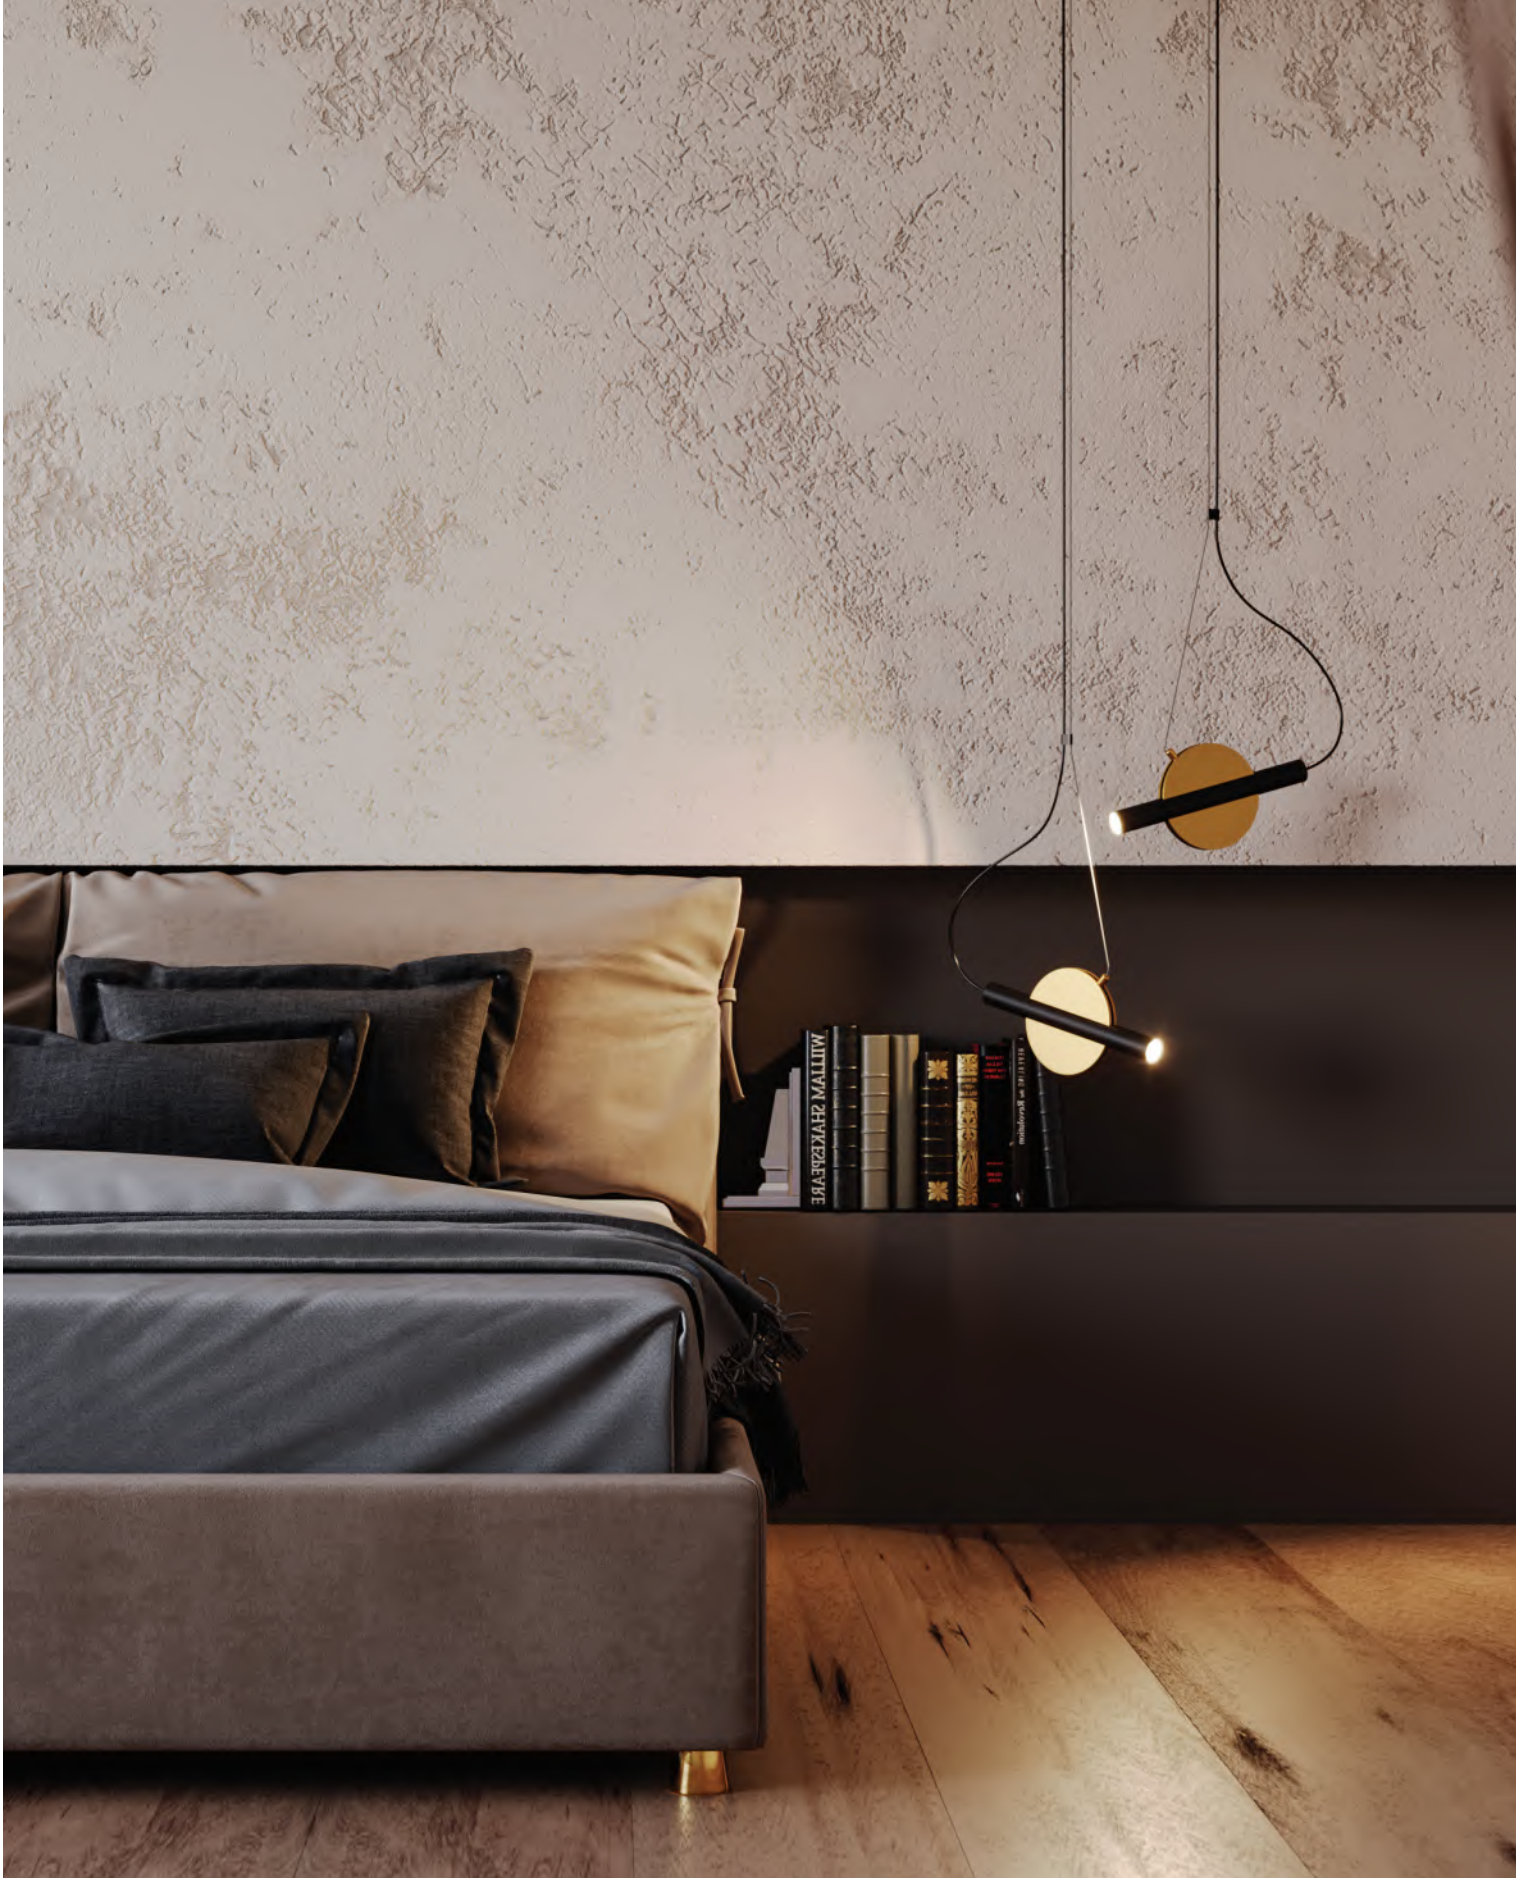

MOD150PL-L5BS3K