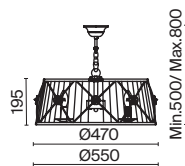

1 ☐ **ARM369-05-G**

💡 5 × E14 40 Вт
⚡ 7020, 7019
IP 20