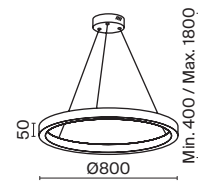

LED 60Вт 4200лм
t° 4000K >80Ra 120°
IP 20