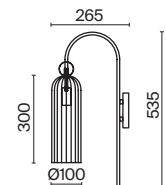

1 ☐ MOD302PL-01W
☐ MOD302PL-01CG
☐ MOD302PL-01GR

💡 1 × E14 40 Вт
IP 20

2 ☐ MOD302WL-02W
☐ MOD302WL-02CG
☐ MOD302WL-02GR

💡 2 × E14 40 Вт
IP 20

3 ☐ MOD302WL-01W
☐ MOD302WL-01CG
☐ MOD302WL-01GR

💡 1 × E14 40 Вт
IP 20