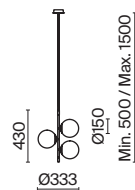

4 ■ MOD048PL-03G

⚡ 3 x E14 40 Bṽ
⚡ 7020, 7019
IP 20