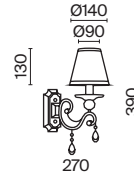

7 ☐ **ARM247-01-G**

💡 1 × E14 40 BТ
⚡ 7020, 7019
IP 20