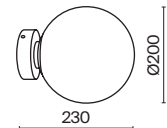

6 ■ **MOD321WL-01B1**
□ **MOD321WL-01W1**
■ **MOD321WL-01G3**

💡 1 × E14 40 BT
⚡ 8460, 8461
IP 20