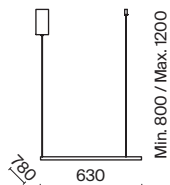

2 **MOD072PL-L36B3K**
IP 20

LED 36 Вт 1700 лм
t° 3000K >80Ra 120°
IP 20