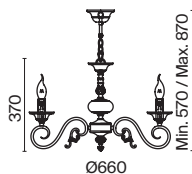

3 ■

1 ■ **ARM337-07-R**

💡 7 × E14 60 Вт
⚡ 7018, 7017
IP 20

2 ■ **ARM337-05-R**