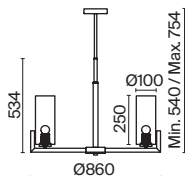

1 ■ **MOD089PL-10BS**

💡 10 × E27 40 Вт
⚡ 7029, 7046
IP 20

2 ■ **MOD089PL-08BS**