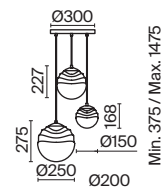

2

1 **P074PL-03BS**
P074PL-03N

💡 3 × E14 40 Вт
⚡ 7022, 7021
IP 20