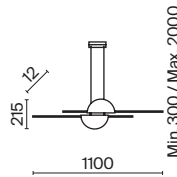

LED 26Вт 900лм
t° 4000K >80Ra 120°
IP 20