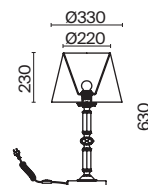

6 ■ MOD018TL-01CH

⚡ 1 × E14 40 Bt
√ 7020, 7019
IP 20