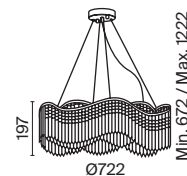

1 **DIA201PL-10G**

6 × E14 40 Вт
V 7020, 7019
IP 20

2 **DIA201PL-06G1**