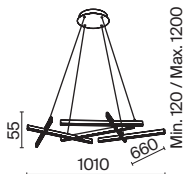

Line

Материал арматуры – алюминий, оттенки – белый, черный, матовое золото. Интегрированные LED-источники, акриловый рассеиватель. Цветовая температура от 3000K до 4000K. Трендовая асимметрия в дизайне. Регулируемая длина тросов.

1,2

3,4

1 ☐ MOD016PL-L75W ☒ MOD016PL-L75B ☒ MOD016PL-L75MG3K	2 ☐ MOD016PL-L75W4K ☒ MOD016PL-L75B4K ☒ MOD016PL-L75MG4K	3 ☐ MOD054PL-L52W3K ☒ MOD054PL-L52B3K	4 ☐ MOD054PL-L52W4K ☒ MOD054PL-L52B4K

LED 78,3Вт 3074лм
t° 3000K >82Ra 360°
IP 20

LED 75 Вт 3500лм
t° 4000K >80Ra 120°
IP 20

LED 52Вт 2000лм
t° 3000K >80Ra 60°
IP 20

LED 52Вт 2200лм
t° 4000K >80Ra 60°
IP 20