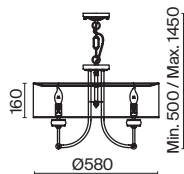

1 ■ **ARM006PL-06G**

💡 6 × E14 40 Вт
⚡ 7020, 7019
IP 20