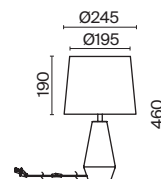

1 ☐ ☒

1 ☐ **Z181-TL-01-W**
☒ **Z181-TL-01-B**

1 x E27 60 Вт

7029, 7046

IP 20