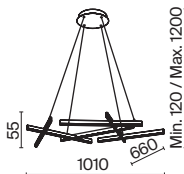

Line

Материал арматуры – алюминий, оттенки – белый, черный, матовое золото. Интегрированные LED-источники, акриловый рассеиватель. Цветовая температура от 3000K до 4000K. Трендовая асимметрия в дизайне. Регулируемая длина тросов.

1,2

3,4

1 ☐ MOD016PL-L75W ☒ MOD016PL-L75B ☒ MOD016PL-L75MG3K	2 ☐ MOD016PL-L75W4K ☒ MOD016PL-L75B4K ☒ MOD016PL-L75MG4K	3 ☐ MOD054PL-L52W3K ☒ MOD054PL-L52B3K	4 ☐ MOD054PL-L52W4K ☒ MOD054PL-L52B4K

LED 78,3Вт 3074лм
t° 3000K >82Ra 360°
IP 20

LED 75 Вт 3500лм
t° 4000K >80Ra 120°
IP 20

LED 52Вт 2000лм
t° 3000K >80Ra 60°
IP 20

LED 52Вт 2200лм
t° 4000K >80Ra 60°
IP 20