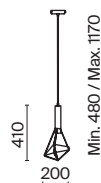

2 ■ T021-01-B

💡 1 × E27 60 Вт
√ 5526, 7046
IP 20