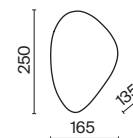

1 ☐ MOD004WL-L5W3K ☐ MOD004WL-L5CE3K ☐ MOD004WL-L5S3K	2 ☐ MOD004PL-L5W3K ☐ MOD004PL-L5CE3K ☐ MOD004PL-L5S3K	3 ☐ MOD004WL-L5W3K1 ☐ MOD004WL-L5CE3K1 ☐ MOD004WL-L5S3K1

LED 5Вт 550лм
t° 3000K >80Ra 180°
IP 20

LED 5Вт 550лм
t° 3000K >80Ra 180°
IP 20

LED 5Вт 550лм
t° 3000K >80Ra 180°
IP 20