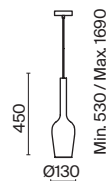

P007-PL-01-W

P007-PL-01-N

1. 1 ☐ P007-PL-01-W
   ☒ P007-PL-01-N

💡 1 x E14 40 Вт

⚡ 7020, 7019

IP 20