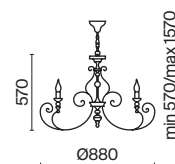

💡 8 × E14 60 Вт
√ 7018, 7017
IP 20