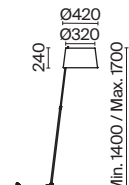

💡 1 x E27 60 Bt
⚡ 7024, 7023
IP 20