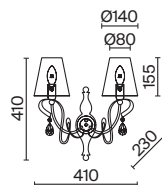

ARM010-02-W

1 ☐ **ARM010-02-W**

💡 2 × E14 40 Вт

✓ 7020, 7019

IP 20