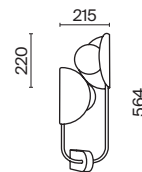

💡 2× G9 25 Вт
⚡ 7124, 7125
IP 20