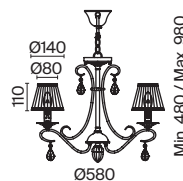

1 ■ **ARM172-05-G**

5 × E14 40 Вт
V 7020, 7019
IP 20