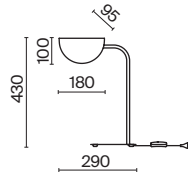

1 × G9 28 Вт
7039, 7038
IP 20

3 ■ MOD126FL-01B