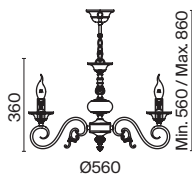

💡 5 × E14 60 Вт
⚡ 7018, 7017
IP 20

3 ■ **ARM337-02-R**