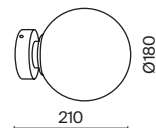

5 ■ **MOD321WL-01G2**

💡 1 × E14 40 BT
⚡ 8460, 8461
IP 20