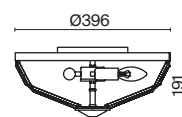

6 **MOD094CL-04G**
MOD094CL-04CH

💡 4 × E14 60 Bt
⚡ 7022, 7021
IP 20