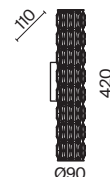

💡 4 × G9 40 Вт
⚡ 7022, 7021
IP 20