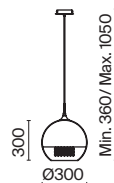

2 **P140-PL-110-1-G**
P140-PL-110-1-N

1 × E27 60 Вт
7024, 7023
IP 20