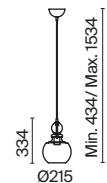

3 ■ **P003PL-01BZ**

1 × E27 60 Вт
V 7029, 7046
IP 20