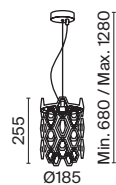

3 ■ MOD490PL-01G

⚡ 1 × E14 40 Bt
▼ 7020, 7019
IP 20