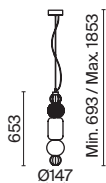

2 **P069PL-L35G3K**
P069PL-L35CH3K

LED 35Вт 1550лм
t° 3000K >80Ra 360°
IP 20