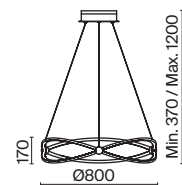

LED 56Вт 3400лм
t° 3000K >82Ra 360°
IP 20