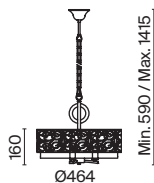

1 ■ H260-03-N

💡 3 × E14 40 Вт
√ 7022, 7021
IP 20