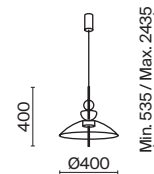

6 ■ MOD185PL-L6B3K6
■ MOD185PL-L11B3K3

LED 11Вт 300лм
t° 3000K >80Ra 120°
IP 20