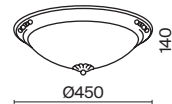

2 ☐ **C907-CL-03-W**

💡 3 × E27 40 Вт
⚡ 7024, 7023
IP 20