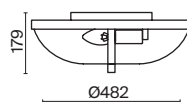

1 **C046CL-06N**
 C046CL-06G

💡 6 × E14 40 Вт
⚡ 7020, 7019
IP 20