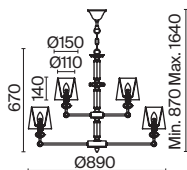

1 **MOD018PL-15CH**

15 x E14 40 Вт
V 7020, 7019
IP 20

2 **MOD018WL-01CH**