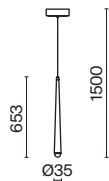

4 ■ **MOD132PL-L28BK**

LED 9 Вт 650 лм
t° 4000K >80Ra 120°
IP 20

5 ■ **MOD132PL-L28BK1**