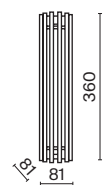

2

1 **MOD410PL-L12BS3K**
MOD410PL-L12CH3K

2 **MOD410WL-L12BS3K**
MOD410WL-L12CH3K

LED 12Вт 350лм
t° 3000K >80Ra 120°
IP 20

LED 12Вт 350лм
t° 3000K >80Ra 120°
IP 20