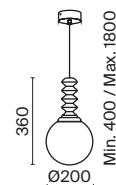

# Bruco

Металлическая арматура в бежевом цвете. Плафон – матовое белое стекло. Оригинальный фигурный декор из натурального дерева. Трендовый дизайн в скандинавском стиле.

BG

P150PL-01BG

1 ■ P150PL-01BG

1 × E14 40 Вт  
 V 7020, 7019  
 IP 20