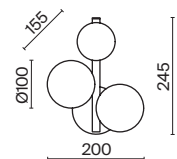

1. 11 ■ MOD545WL-03B
   ■ MOD545WL-03G
   ■ MOD545WL-03BS
   ■ MOD545WL-03CH

💡 3 x G9 28 BT
⚡ 7124, 7125
IP 20