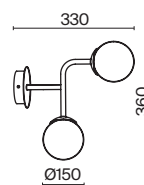

¹¹ ■ MOD221-WL-02-G
■ MOD221-WL-02-N

💡 2 x E14 40 BT
⚡ 7020, 7019
IP 20