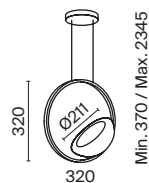

LED 5Вт 450лм
t° 3000K >80Ra 120°
IP 20

2 ■ MOD327WL-L5BS3K