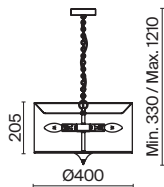

1 **H428-PL-03-WG**

3 x E14 40 Вт
V 7022, 7021
IP 20