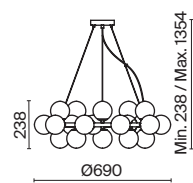

15 **MOD548PL-25G**
MOD548PL-25CH

💡 25 x G9 28 BṚ
⚡ 7124, 7125
IP 20