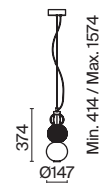

4 **P069PL-L16G3K**
P069PL-L16CH3K

LED 16Вт 800лм
t° 3000K >80Ra 360°
IP 20