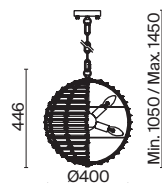

1 ■ MOD092PL-06CH

💡 6 × E14 40 Вт

✓ 7028, 7027

IP 20