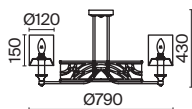

1 ■ **H004CL-07BG**

💡 7 × E14 40 Вт
⚡ 7020, 7019
IP 20

2 ■ **H004WL-01BG**