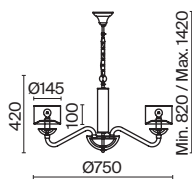

2 ■ ARM526PL-06GR

6 × E14 40 Вт
√ 7020, 7019
IP 20