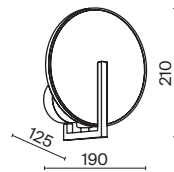

💡 6 x E14 40 BT
⚡ 7153, 7152
IP 20

7 **MOD099TL-01G**