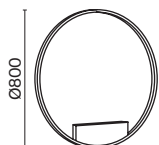

Rim

Материал арматуры – алюминий, оттенки – белый, черный, латунь. Актуальная форма окружности. Интегрированные LED-источники света. Положение колец подвесных моделей регулируется. Бра с источником света, направленным на стену – трендовая отраженная подсветка.

1 ☐ MOD058WL-L50W3K ☐ MOD058WL-L50B3K ☐ MOD058WL-L50BS3K	2 ☐ MOD058WL-L50W4K ☐ MOD058WL-L50B4K ☐ MOD058WL-L50BS4K	3 ☐ MOD058WL-L35W3K ☐ MOD058WL-L35B3K ☐ MOD058WL-L35BS3K	4 ☐ MOD058WL-L35W4K ☐ MOD058WL-L35B4K ☐ MOD058WL-L35BS4K

LED 51Вт 2400лм
t° 3000K >80Ra 120°
IP 20

LED 51Вт 2400лм
t° 4000K >80Ra 120°
IP 20

LED 37Вт 1800лм
t° 3000K >80Ra 120°
IP 20

LED 37Вт 1800лм
t° 4000K >80Ra 120°
IP 20