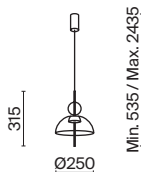

1,4 ■

2,5 ■

3,6 ■

1 ■ MOD185PL-L6B3K1

LED 11Вт 400лм  
 t° 3000K >80Ra 120°  
 IP 20

2 ■ MOD185PL-L6B3K2

LED 11Вт 400лм  
 t° 3000K >80Ra 120°  
 IP 20

3 ■ MOD185PL-L6B3K3