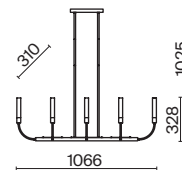

2

1 ■ MOD423CL-08C

💡 8 × G9 25 Вт
√ 7124, 7125
IP 20

2 ■ MOD423WL-02C