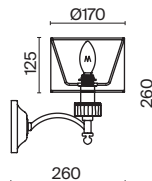

1 × E14 40 Вт
V 7020, 7019
IP 20

3 **MOD014CL-06N**