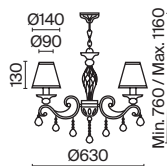

# Grace

5

7

6

8

5  **ARM247-06-G**

💡 6 × E14 40 BТ  
 ⚡ 7020, 7019  
 IP 20

6  **ARM247-00-G**