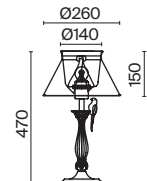

# Bouquet

Арматура из металла в сером цвете, имитация естественных потертостей. Белые абажуры из хлопка на ПВХ. Кружевная окантовка. Декоративные элементы: рама для фото у настольной лампы, фигурки птиц. Регулируемая высота подвесных светильников.