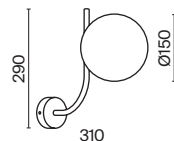

💡 1 × E14 40 Вт
√ 7020, 7019
IP 20

3 ■ MOD109PL-10BS