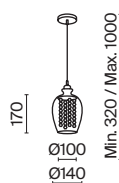

# Dewdrop

Арматура из металла в белом цвете. Плафон – опаловое белое стекло и металлический купол. Каплевидная форма. Регулируемая высота.

W

1

2

3

1  **P225-PL-300-N**

💡 1 × E27 8 Вт  
 ⚡ 7024, 7023  
 IP 20