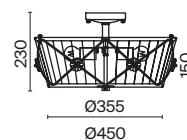

4 ☐ **ARM369-03-G**

💡 3 × E27 40 Вт
⚡ 7029, 7046
IP 20