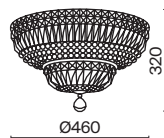

12 × E14 60 Вт
√ 7020, 7019
IP 20

3 **DIA100-CL-03-G**