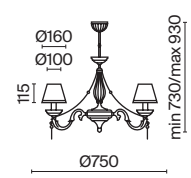

💡 6 × E14 40 Вт
⚡ 7020, 7019
IP 20