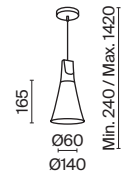

2 ☐ **P359-PL-140-W**
☐ **P359-PL-140-C**

1 x E27 60 Вт
V 7155, 7154
IP 20