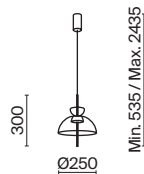

5 ■ MOD185PL-L6B3K5
■ MOD185PL-L11B3K2

LED 11Вт 250лм
t° 3000K >80Ra 120°
IP 20