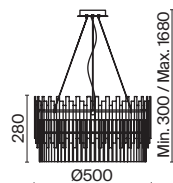

4 ■ MOD135PL-06BS

⚡ 6 × E27 60 Bt
√ 7046, 7029
IP 20