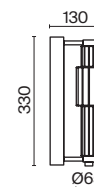

1 MOD308PL-L9CG3K MOD308PL-L9GR3K MOD308PL-L9CH3K MOD308PL-L9GN3K	2 MOD308WL-L9CG3K MOD308WL-L9GR3K MOD308WL-L9CH3K

LED 8Вт 800лм
t° 3000K >80Ra 180°
IP 20

LED 8Вт 800лм
t° 3000K >80Ra 180°
IP 20