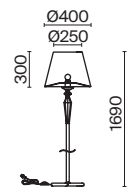

1 x E27 60 Bt
V 7029, 7046
IP 20