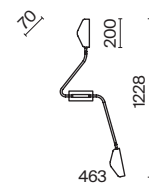

1 **MOD417WL-01B**
MOD417WL-01W
MOD417WL-01BS

2 **MOD417WL-01BS1**

3 **MOD417WL-02BS**

💡 2 × E14 25 Вт
IP 20

💡 2 × E14 25 Вт
IP 20

💡 2 × E14 25 Вт
IP 20