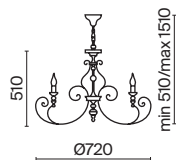

3 ■

1 ■ H631-PL-06-B

💡 6 × E14 60 Вт
√ 7018, 7017
IP 20

2 ■ H631-WL-01-B