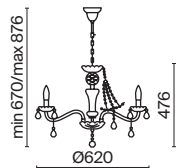

1 **DIA019-06-G**

6 × E14 60 Вт
7018, 7017
IP 20