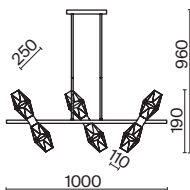

6 × G9 28 Вт
V 7124, 7125
IP 20

3 MOD325WL-02G