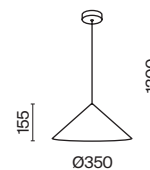

- **1** ■ MOD168PL-01B
- MOD168PL-01BG
- MOD168PL-01W
- MOD168PL-01GR

- **2** ■ MOD167PL-01B
- MOD167PL-01BG
- MOD167PL-01W
- MOD167PL-01GR

1x E27 18 Вт
IP 20

1x E27 18 Вт
IP 20