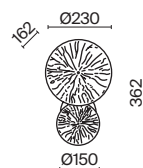

1 **MOD082WL-01G**

1x E14 40 Вт
IP 20

2 **MOD082WL-04G**