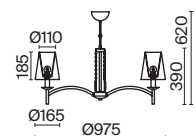

8 × E14 40 Вт
V 7020, 7019
IP 20