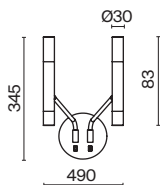

4 ■

1 ■ **MOD620WL-04B**

💡 4 × G9 25 Вт
⚡ 7039, 7038
IP 20

2 ■ **MOD620CL-16B**