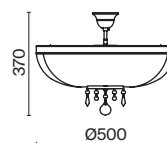

6 × E14 60 Вт
V 7020, 7019

3 **DIA750-WB01-WG**