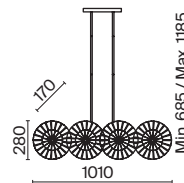

# Carcass

Металлическая арматура сочетает два цвета: хром и золото. Плафоны из белого выдувного стекла. Каждый световой элемент заключен в металлический каркас. Регулируемая длина тросов. Цоколь G9.

G  
CH