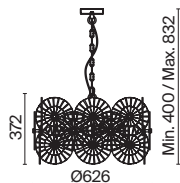

8 × E14 40 Вт
7020, 7019
IP 20

3 **MOD007WL-01G**