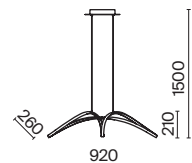

1 ■ **MOD156PL-L52B4K**
■ **MOD156PL-L52G4K**

LED 42 Вт 2800 лм
t° 4000K >85 Ra 120°
IP 20