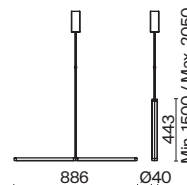

- 1 **P096PL-L11BK**
- **P096PL-L11WK**

LED 18 Вт 1050 лм
t° 4000K >80Ra 120°
IP 20