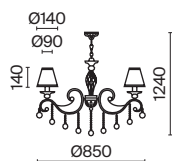

1 ☐ **ARM247-10-G**

💡 10 × E14 40 Вт
⚡ 7020, 7019
IP 20