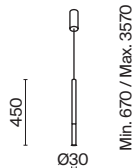

LED 6Вт 500лм
t° 4000K >80Ra 75°
IP 20

3 **MOD157PL-L6W4K1**