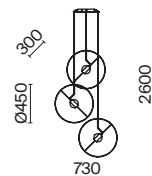

2 ☐

1 ☐ **MOD154PL-L6W3K1**

LED 40 Вт 2300 лм
t° 3000K >85Ra 300°
IP 20