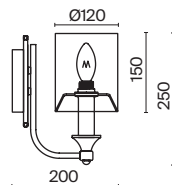

💡 1 × E14 40 Вт
⚡ 7020, 7019
IP 20

3 ■ **H004CL-05BG**