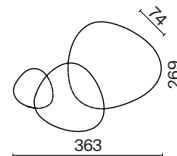

Jack-stone

Арматура из нержавеющей стали в двух оттенках: никель и золото. Трендовая комбинация матового и глянцевого металла. Светодиодный источник света с температурой 3000К.

1 **MOD314WL-L8G3K**
MOD314WL-L8N3K

LED 8 Вт 350 лм
t° 3000K >90Ra 120°
IP 20

2 **MOD314WL-L13G3K**
MOD314WL-L13N3K

LED 13 Вт 550 лм
t° 3000K >90Ra 120°
IP 20