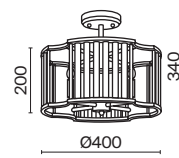

4 **MOD087CL-04G**

4 × E14 40 Вт
√ 7018, 7017
IP 20