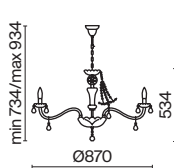

3 **DIA019-10-G**

10 × E14 60 Вт
7018, 7017
IP 20