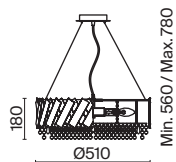

4

1 ■ **MOD017PL-05BS**

💡 5 × E14 40 Вт
⚡ 7020, 7019
IP 20

2 ■ **MOD017CL-05BS**