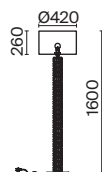

5 **DIA008FL-01CH**

1 × E27 60 BT
V 7023 7024
IP 20