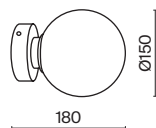

6 ■ ■ ■ ■

4 ■ **MOD321WL-01B**
□ **MOD321WL-01W**
■ **MOD321WL-01G1**

💡 1 × E14 40 BT
⚡ 8460, 8461
IP 20