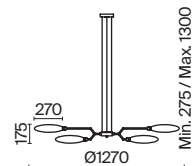

1 ■ MOD012CL-12G

Q 12 x G9 28 Вт

V 7124, 7125

IP 20