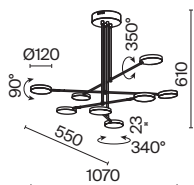

4 ☐ ☒

1 ☐ **MOD070PL-L48W3K**
☒ **MOD070PL-L48B3K**

LED 48Вт 2200лм
t° 3000K >80Ra 120°
IP 20