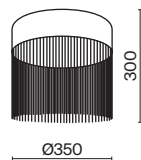

LED 18Вт 600лм
t° 3000K >90Ra 120°
IP 20

3 ■ MOD190CL-L36G3K