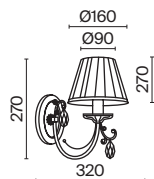

💡 1 × E14 40 Вт
⚡ 7020, 7019
IP 20

3 ■ **RC093-PL-06-R**