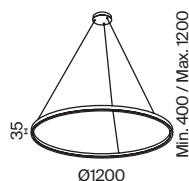

- 23 ☐ MOD058PL-L65W4K
- ☒ MOD058PL-L65B4K
- ☒ MOD058PL-L65BS4K

LED 81Вт 4800лм
t° 4000K >80Ra 120°
IP 20