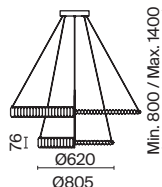

3

1 **P097PL-L90G4K**

LED 90 Вт 6000 лм
t° 4000K >90Ra 180°
IP 20

2 **P097PL-L36G4K**