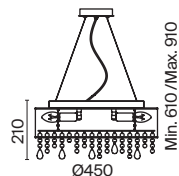

3 ☐ **MOD600PL-06W**

💡 6 × E14 60 Вт
⚡ 7020, 7019
IP 20