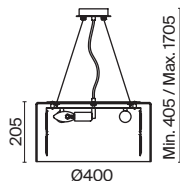

# Talento

Арматура из металла, цвет – хром. Абажуры из текстиля, нанесенного на ПВХ.  
Цвет – белый. Декор – массивные кристаллы сложной огранки.

CH

1

2

1 **DIA008WL-1CH**

💡 1 × G9 40 Вт  
 ⚡ 7038 7039  
 IP 20