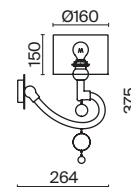

# Messina

Арматура из металла золотого цвета. Абажур – натуральный лен на ПВХ. Металлический орнамент опоясывает абажур. Матовый рассеиватель.

G

1

2

3

4

1 ■ H223-PL-05-G