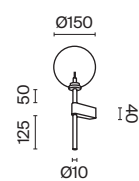

3 ■ MOD172WL-01BS
■ MOD172WL-01B

💡 1x G4 20 Вт
⚡ 7142, 7144
IP 20