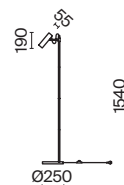

- 1 ☐ MOD129FL-01W
- ☒ MOD129FL-01B

1 x GU10 40 Вт
V 7057, 7056
IP 20