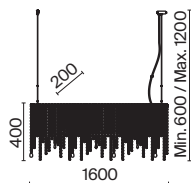

1 **DIA002PL-09CH**

9 × E14 60 Вт
7020, 7019
IP 20

2 **DIA002WL-02CH**