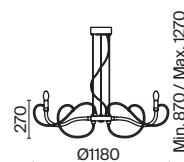

9 × E14 40 Вт
7018, 7017
IP 20