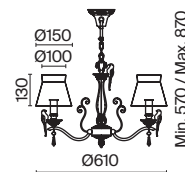

6 x E14 40 Вт
7020, 7019
IP 20