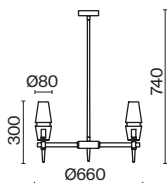

# Lita

Арматура из металла оттенка матового золота. Плафоны – прозрачное выдувное стекло. Оригинальная вытянутая форма плафонов. Регулируемая высота подвесных светильников.

MG

1

2

3

1 ■ **H002PL-08G**

💡 8 × G9 28 Вт  
 √ 7124, 7125  
 IP 20