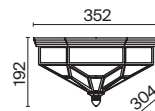

1

1 **H356-CL-03-BZ**
H356-CL-03-CH

💡 3 × E27 60 Вт

⚡ 7024, 7023

IP 43