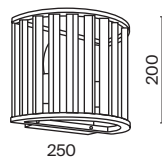

3 **MOD087WL-02G**

2 × E14 40 Вт
√ 7018, 7017
IP 20