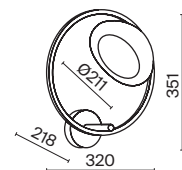

LED 5Вт 450лм
t° 3000K >80Ra 120°
IP 20