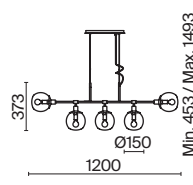

3 **MOD221-PL-05-G**
MOD221-PL-05-N

5 × E14 40 Вт
7020, 7019
IP 20