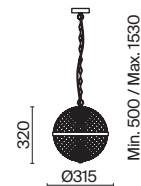

3 **P004PL-02CH**

💡 2 × E14 40 Вт
√ 7139, 7138
IP 20