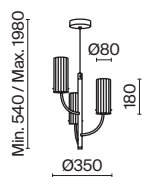

4 ■ MOD223PL-03BS

⚡ 3 × G9 40 BТ
√ 7124, 7125
IP 20