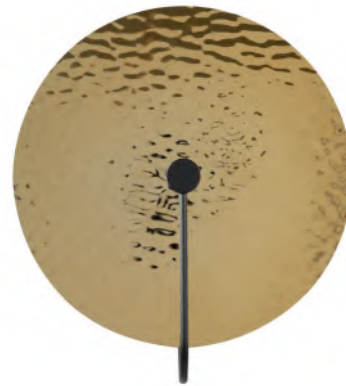

Mare

Арматура из металла и стекла с трендовой рельефной фактурой. Цвет арматуры: хром, черный. Материал отражателя: стекло, цвет: хром, золото. Декоративный отражатель с зеркальным покрытием скрывает источник света. Цоколь G9.

CH B

1

1 **MOD305WL-01CH**
MOD305WL-01B

1 × G9 40 Вт
V 7039, 7038
IP 20