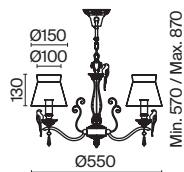

3 x E14 40 Bt
V 7020, 7019
IP 20

8 **ARM013-33-W**