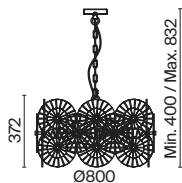

4

1 **MOD007PL-10G**

10 × E14 40 Вт
7020, 7019
IP 20

2 **MOD007PL-08G**