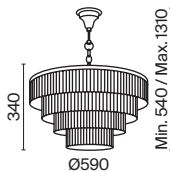

4

1 **MOD093PL-13BS**
 MOD093PL-13CH

💡 13 x E14 40 Вт
⚡ 7020, 7019
IP 20