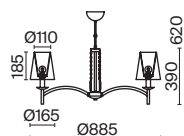

3

1 MOD076PL-06N

6 × E14 40 Вт
V 7020, 7019
IP 20

2 MOD076WL-01N