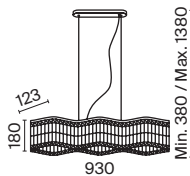

1 **DIA005PL-06G**
DIA005PL-06CH

6 × E14 60 Вт
7020, 7019
IP 20

2 **DIA005WL-02G**
DIA005WL-02CH