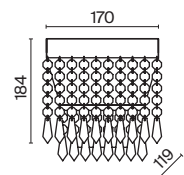

2 **DIA890-WL-01-G**

💡 1 × E27 60 Вт
⚡ 7029, 7046
IP 20