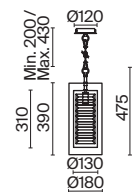

1

1 **MOD060PL-01G**
MOD060PL-01CH

1 x E14 60 Вт

7019, 7020

IP 20