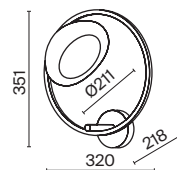

LED 5Вт 450лм
t° 3000K >80Ra 120°
IP 20

3 ■ MOD327WL-L5BS3K1