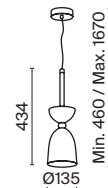

3 ■ **MOD113PL-01W**

💡 1 × E14 40 Вт
⚡ 7020, 7019
IP 20