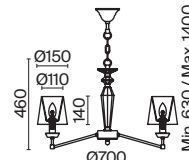

💡 6 × E14 40 Вт
⚡ 7020, 7019
IP 20