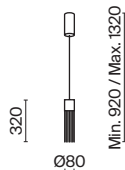

1 ■ MOD190PL-L5G3K

LED 5Вт 70лм
t° 3000K >90Ra 120°
IP 20

2 ■ MOD190CL-L18G3K