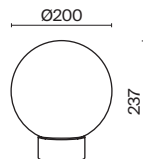

1 **MOD321TL-01G3**

1 × E14 40 Вт
V 8460, 8461
IP 20

2 **MOD321WL-01W2**