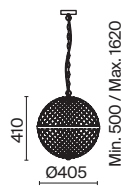

2 **P004PL-03CH**

💡 3 × E14 40 Вт
√ 7139, 7138
IP 20