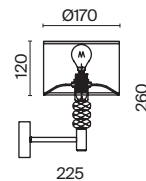

1 × E14 40 Вт
V 7020, 7019
IP 20

3 MOD527PL-08N