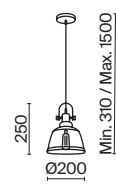

2 ■ T163-11-R
■ T163-11-C

1 × E27 40 Вт
V 5526, 7077
IP 20