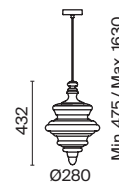

1

1 **P057PL-01W**
P057PL-01B
P057PL-01BS

1 × E27 60 Вт
7029, 7046
IP 20