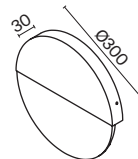

# Void

Арматура из металла в сером цвете. Металлические абажуры окрашены в тон арматуре. Источники света – лампы с цоколем E14 – скрыты под акриловым рассеивателем. Регулируемая длина тросов.

GR  
BS

1 ■