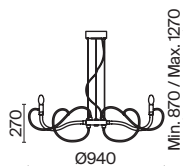

1 **MOD051PL-07TR**

7 × E14 40 Вт
7018, 7017
IP 20

2 **MOD051WL-02TR**