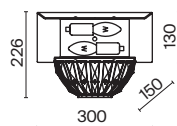

# Recinto

Металлическая арматура, цвет – хром. Декор – прямоугольные хрустальные пластины. Источники света скрыты под фактурным стеклом. Высота светильников регулируется тросом.

CH

1

2

1 ■ MOD080CL-08CH

8 × E27 60 Вт  
 7024, 7023  
 IP 20