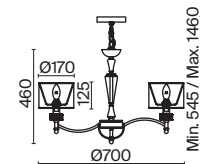

6 × E14 40 Вт
V 7020, 7019
IP 20