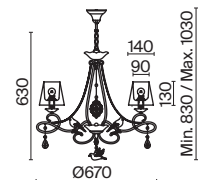

5 ☐ **ARM001-06-W**

⚡ 6 × E14 40 B_T
⚡ 7020, 7019
IP 20