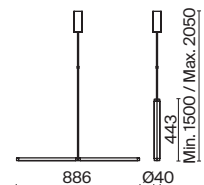

# Node

Материал арматуры – металл. Цвета – черный, золото. Положение световых колец регулируется. LED-источник света закрыт матовым рассеивателем. Цветовая температура 3000K. Высокий индекс цветопередачи 90Ra. Регулируемая длина тросов.