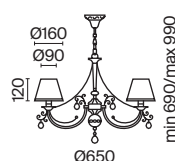

💡 6 × E14 40 Вт
⚡ 7020, 7019
IP 20

4 ■ **RC093-FL-01-R**