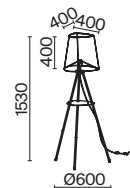

# Comfort

Торшер на треноге. Арматура – металл в цвете никель. Абажур из текстиля, нанесенного на ПВХ, цвет – серый. Основание дополняет металлический столик.

N

MOD008FL-01N

1 ■ MOD008FL-01N

💡 1 × E27 40 Вт  
 ⚡ 7024, 7023  
 IP 20