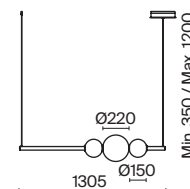

LED 50Вт 3900лм
t° 3000K >80Ra 120°
IP 20