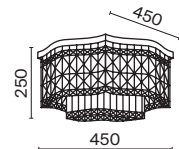

6 × E14φ 60 Вт
7020, 7019
IP 20