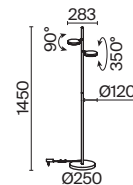

4 ☐ **MOD070FL-L12W3K**
☒ **MOD070FL-L12B3K**

LED 12Вт 1000лм
t° 3000K >80Ra 120°
IP 20