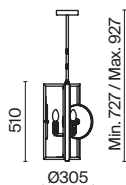

💡 3 × E14 40 Вт
⚡ 7153, 7152
IP 20

2 ■ **MOD099WL-01G**