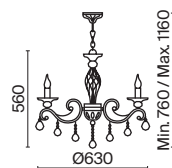

2 ■ RC247-PL-06-R

💡 6 × E14 60 Вт
√ 7018, 7017
IP 20