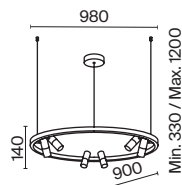

2 ☐ **MOD102PL-L42W4K**
☒ **MOD102PL-L42B4K**

LED 42Вт 4000лм
t° 4000K >80Ra 24°
IP 20