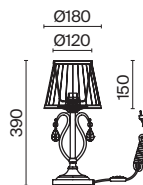

💡 1 x E14 40 BṪ
⚡ 7020, 7019
IP 20

5 ■ **ARM172-11-G**