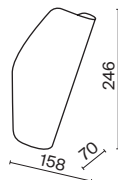

1 **MOD417WL-01B**
MOD417WL-01W
MOD417WL-01BS

2 **MOD417WL-01BS1**

3 **MOD417WL-02BS**

💡 2 × E14 25 Вт
IP 20

💡 2 × E14 25 Вт
IP 20

💡 2 × E14 25 Вт
IP 20