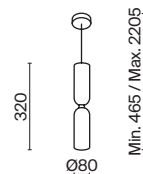

# Kyoto

Материал арматуры – металл, цвет – черный, золото, белый. Мраморное основание в черном, сером, белом цветах. Плафоны из белого стекла. Дизайн светильника вдохновлен архитектурой одноименной древней японской столицы – Киото. LED источник света, цветовая температура - 3000K. Старт продаж - лето-осень 2023.