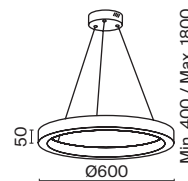

LED 45Вт 3100лм
t° 4000K >80Ra 120°
IP 20