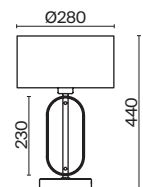

💡 1 x E14 40 BT
⚡ 7153, 7152
IP 20