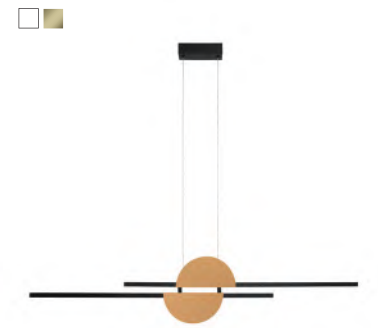

SKYLINE
MOD179 204