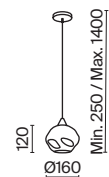

1 × E14 40 Вт
V 7137, 7136
IP 20