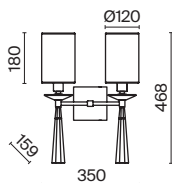

3

1 ■ MOD224WL-02BS

💡 1 × E14 60 Вт
⚡ 7024, 7023
IP 20

2 ■ MOD224WL-02BS1