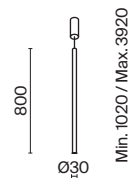

2 **MOD160PL-L6B4K1**

LED 6Вт 500лм
t° 4000K >80Ra 24°
IP 20