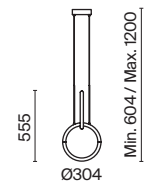

■ MOD165PL-L18B3K
■ MOD165PL-L18G3K

LED 18 Вт 1200 лм
t° 3000K >90Ra 180°
IP 20