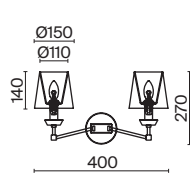

2 x E14 40 Bt
V 7020, 7019
IP 20

6 **MOD064TL-01N**