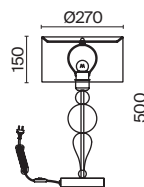

1 x E14 40 Вт
V 7022, 7021
IP 20

4 **MOD603-01-N**