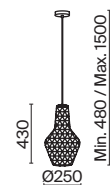

2 P054PL-01B2

💡 1 × E27 40 Вт
√ 7102, 7101
IP 20