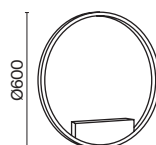

Rim

Материал арматуры – алюминий, оттенки – белый, черный, латунь. Актуальная форма окружности. Интегрированные LED-источники света. Положение колец подвесных моделей регулируется. Бра с источником света, направленным на стену – трендовая отраженная подсветка.

1 ☐ MOD058WL-L50W3K ☐ MOD058WL-L50B3K ☐ MOD058WL-L50BS3K	2 ☐ MOD058WL-L50W4K ☐ MOD058WL-L50B4K ☐ MOD058WL-L50BS4K	3 ☐ MOD058WL-L35W3K ☐ MOD058WL-L35B3K ☐ MOD058WL-L35BS3K	4 ☐ MOD058WL-L35W4K ☐ MOD058WL-L35B4K ☐ MOD058WL-L35BS4K

LED 51Вт 2400лм
t° 3000K >80Ra 120°
IP 20

LED 51Вт 2400лм
t° 4000K >80Ra 120°
IP 20

LED 37Вт 1800лм
t° 3000K >80Ra 120°
IP 20

LED 37Вт 1800лм
t° 4000K >80Ra 120°
IP 20