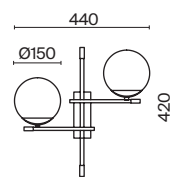

2 × E14 40 Вт
V 7020, 7019
IP 20

3 **MOD048WL-02G**