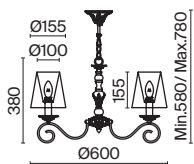

1 ■ **ARM023-06-S**

💡 6 × E14 40 Вт
⚡ 7020, 7019
IP 20