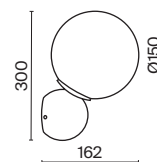

5 ■ MOD048WL-01G

⚡ 1 x E14 40 Bṽ
⚡ 7020, 7019
IP 20