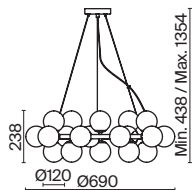

1. 4 ■ MOD547PL-25B
   ■ MOD547PL-25G
   ■ MOD547PL-25BS
   ■ MOD547PL-25CH

💡 25 x G9 28 BT
▼ 7124, 7125
IP 20