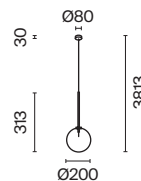

2 ■ MOD172PL-01BS
■ MOD172PL-01B

💡 1x G4 20 Вт
⚡ 7142, 7144
IP 20