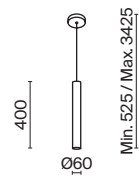

- **1** **MOD161PL-01G1**
- **MOD161PL-01W1**
- **MOD161PL-01BS1**
- **MOD161PL-01CM1**
- **MOD161PL-01B1**

1x GU10 6 Bt
IP 20