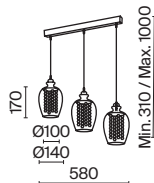

2

1 **MOD044-PL-03-N**
MOD033-PL-03-N

💡 3 × E14 40 Вт
⚡ 7020, 7019
IP 20