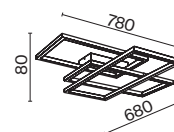

# Cosmos

Арматура – алюминий, цвет – матовый белый. Источник света – SMD-светодиоды.  
 Большой диаметр: 600 мм и 780 мм. Трендовая форма окружности. Регулируемая  
 высота подвесных светильников.

MW

1 2 1  **MOD057PL-L54W4K**