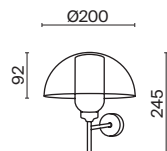

1x E14 40 Вт
IP 20

3 ■ **MOD177FL-01B**