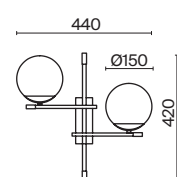

2 × E14 40 Вт
V 7020, 7019
IP 20