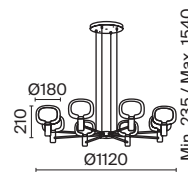

8 × E14 60 Вт
V 7020, 7019
IP 20

3 ■ MOD411PL-03G