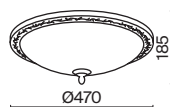

Aritos

Арматура – металл, оттенки – белый с золотом. Плафон – белое стекло. Декор плафона – пескоструйный рисунок. Обод и наконечник с флористическим орнаментом.

1 ☐

2 ☐

1 ☐ **C906-CL-04-W**

💡 4 × E27 40 Вт
⚡ 7024, 7023
IP 20

2 ☐ **C906-CL-03-W**

💡 3 × E27 40 Вт
⚡ 7024, 7023
IP 20