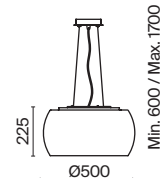

LED 13 Вт 450 лм
t° 3000K >80 Ra 360°
IP 20