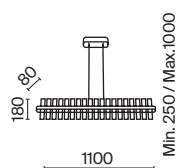

LED 48Вт 1400лм
t° 3000K >90Ra 120°
IP 20