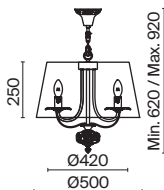

1 ■ **ARM326-55-W**

💡 5 × E14 40 Вт
⚡ 7020, 7019
IP 20

2 ■ **ARM326-33-W**