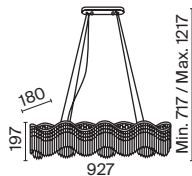

4 ■ DIA201PL-06G

⚡ 6 × E14 40 B_T
▼ 7020, 7019
IP 20