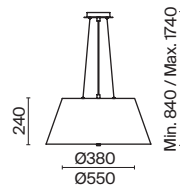

💡 3 x E27 60 Bt
⚡ 7024, 7023
IP 20

10 ☐ **MOD613TL-01W**
☐ **MOD613TL-01B**