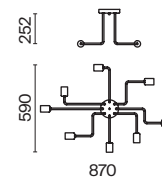

2 ■ **T532CL-08B**

💡 8 × E27 60 Вт
⚡ 5526, 7077, 7078
IP 20