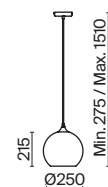

MOD055PL-L12G3K

1 ■ T314-11-B

1 × E27 60 Вт
V 7155, 7154
IP 20