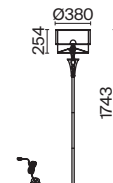

1 × E27 100 Вт
V 7029, 7046
IP 20