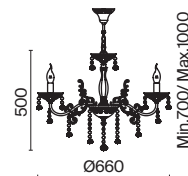

2 ☐ **ARM386-06-W**

💡 6 × E14 60 Вт
√ 7018, 7017
IP 20