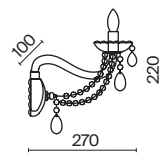

# Bella

Арматура из металла, гальванизация в цвет золота. Рельефный узор с белой патиной. Декор – кристаллы разных размеров и огранки. Традиционный силуэт античной чаши. Регулируемая высота подвесного светильника.