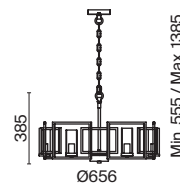

1 ■ **H009PL-06G**

⚡ 6 × E14 40 Вт
√ 7018, 7017
IP 20