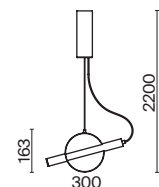

- 1 ☐ MOD150PL-L5W3K
- ☒ MOD150PL-L5BS3K

LED 5 Вт 450 лм
t° 3000K >90 Ra 36°
IP 20