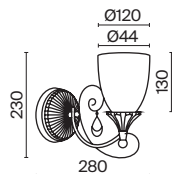

💡 1 × E14 60 Вт
⚡ 7017, 7018
IP 20

3 ■ RC145-PL-07-MG