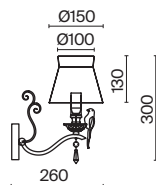

4 **ARM013-01-W**

1 × E14 40 BТ
7020, 7019
IP 20