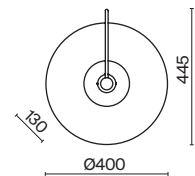

1

1 **MOD305WL-01CH**
MOD305WL-01B

1 × G9 40 Вт
V 7039, 7038
IP 20