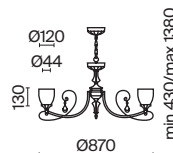

💡 7 × E14 60 Вт
⚡ 7017, 7018
IP 20