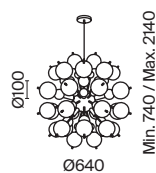

2 **MOD133PL-08BS**
MOD133PL-08CH

💡 8 × E27 60 Вт
⚡ 7088, 7089
IP 20