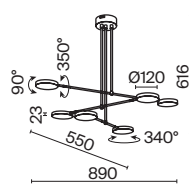

3 ☐ **MOD070PL-L36W3K**
☒ **MOD070PL-L38B3K**

LED 36Вт 2100лм
t° 3000K >80Ra 120°
IP 20