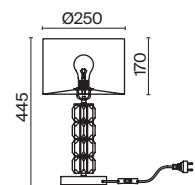

1 × E27 40 Вт
V 7023 7024
IP 20