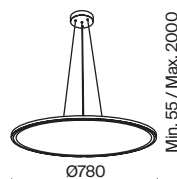

2 ☐ **MOD057PL-L78W4K**

LED 72 Вт 6900 лм
t° 4000K >80Ra 360°
IP 22