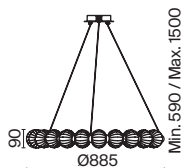

CH

1

2

3

4

1 ■ **MOD555PL-L30CH4K** 2 ■ **MOD555PL-L26CH4K** 3 ■ **MOD555PL-L23CH4K** 4 ■ **MOD555WL-L4CH4K**

LED 30Вт 850лм  
t° 4000K >80Ra 120°  
IP 20

LED 26Вт 800лм  
t° 4000K >80Ra 120°  
IP 20