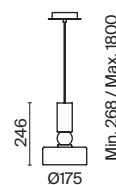

💡 1 × E14 40 Вт
⚡ 7022, 7021
IP 20

3 ■ MOD030PL-06GR