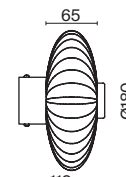

LED 9Вт 300лм
t° 4000K >80Ra 120°
IP 20