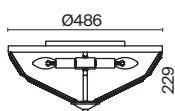

4 **MOD094CL-06G**
MOD094CL-06CH

💡 6 × E14 60 Bt
⚡ 7022, 7021
IP 20