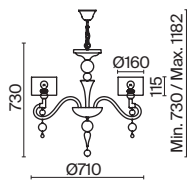

6 x E14 40 Вт
V 7022, 7021
IP 20

3 **MOD603-11-N**