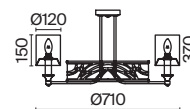

💡 5 × E14 40 Вт
⚡ 7020, 7019
IP 20

4 ■ **H005WL-01BG**