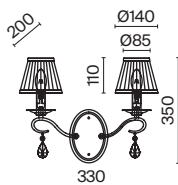

5 ■

3 ■ **ARM172-02-G**

💡 2 x E14 40 BṪ
⚡ 7020, 7019
IP 20

4 ■ **ARM172-01-G**