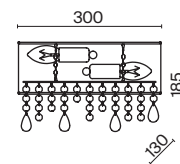

# Nashorn

Основание с полигональной структурой, материал основания – полирезин. Черный абажур из хлопка, нанесенного на ПВХ.

B

1 ■

2 ■

1 ■ **MOD470WL-01B**

1 × E14 40 Вт  
 V 7020, 7019  
 IP 20

2 ■ **MOD470-TL-01-B**