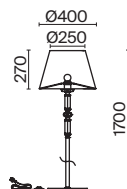

5 ■ MOD018FL-01CH

⚡ 6 × E14 40 Bt
√ 7020, 7019
IP 20