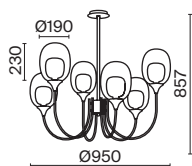

4

1 ■ **MOD016PL-06BS**

💡 6 × E14 60 Вт
⚡ 7020, 7019
IP 20

2 ■ **MOD016PL-08BS**