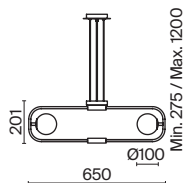

1 MOD431-PL-06-WS MOD431-PL-06-WG	2 MOD431-PL-01-WS MOD431-PL-01-WG	3 MOD431-WL-01-WS MOD431-WL-01-WG

⦿ 6 × G9 40 Вт
√ 7124, 7125
IP 20