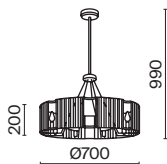

1 **MOD087PL-08G**

8 × E14 40 Вт
√ 7018, 7017
IP 20