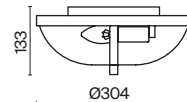

# Diametrik

Арматура – металл, цвет – белый с золотистой патиной. Плафон – матовое стекло.  
Декор плафона – пескоструйный рисунок.

1

2

3

1  **C907-CL-06-W**

💡 6 × E27 40 Вт  
 ⚡ 7024, 7023  
 IP 20

2  **C907-CL-03-W**