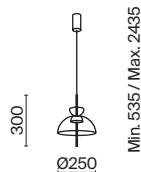

1,4 ■

2,5 ■

3,6 ■

1 ■ MOD185PL-L6B3K1

LED 11Вт 400лм  
 t° 3000K >80Ra 120°  
 IP 20

2 ■ MOD185PL-L6B3K2

LED 11Вт 400лм  
 t° 3000K >80Ra 120°  
 IP 20

3 ■ MOD185PL-L6B3K3