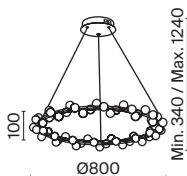

4

1 ■ **MOD081PL-L60G3K**

LED 65Вт 5000лм
t° 3000K >80Ra 360°
IP 20