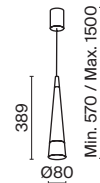

2

1 ■ **P090PL-L12CH3K**

LED 12Вт 600лм
t° 3000K >80Ra 120°
IP 20