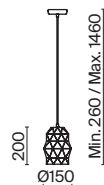

- ☐ MOD199-PL-03-W
- ☒ MOD199-PL-03-G

1 × E27 60 Вт
V 7155, 7154
IP 20