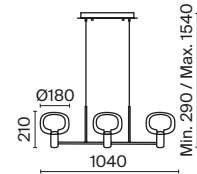

3 × E14 60 Вт
V 7020, 7019
IP 20