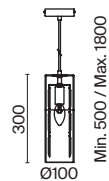

# Talento

Арматура из металла, цвет – хром. Абажуры из текстиля, нанесенного на ПВХ.  
Цвет – белый. Декор – массивные кристаллы сложной огранки.

CH

1

2

1 **DIA008WL-1CH**

💡 1 × G9 40 Вт  
 ⚡ 7038 7039  
 IP 20