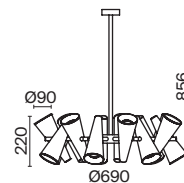

1 **MOD095PL-14W**
MOD095PL-14BS

⦿ 14 × GU10 50 Вт
⚡ 7060, 7061
IP 20