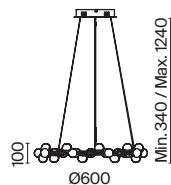

2 ■ **MOD081PL-L50G3K**

LED 50Вт 4850лм
t° 3157K >80Ra 360°
IP 20