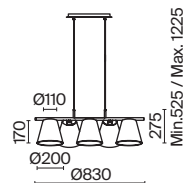

# Calvin

Торшер на треноге. Материал основания – дерево и металл, цвета: черный, белый, бежевый. Абажур из хлопка в трех цветах: черный, белый, бежевый. Декоративные барашковые винты. Цоколь E27. Лампы в комплект не входят.