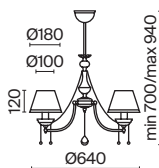

3

1 ■ RC0100-PL-05-R

💡 5 × E14 60 Вт
⚡ 7020, 7019
IP 20

2 ■ RC0100-WL-01-R