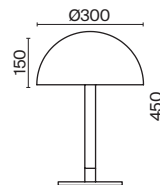

2 ■

1 ■ **Z012TL-L8B3K**

2 ■ **Z012FL-L18B3K**

LED 8Вт 750лм
t° 3000K >80Ra 270°
IP 20

LED 18Вт 2100лм
t° 3000K >80Ra 360°
IP 20