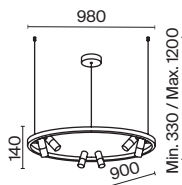

2 ☐ ☒

1 ☐ **MOD102PL-L42W**
☒ **MOD102PL-L42B**

LED 42Вт 4000лм
t° 3000K >80Ra 24°
IP 20