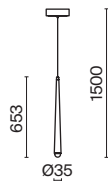

3

1 ■ MOD132PL-L36BSK

LED 9 Вт 700 лм
t° 4000K >80Ra 120°
IP 20

2 ■ MOD132PL-L36BSK1