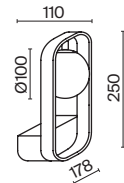

⦿ 1 × G9 40 Вт
√ 7124, 7125
IP 20