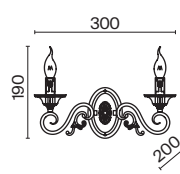

💡 2 × E14 60 Вт
⚡ 7018, 7017
IP 20