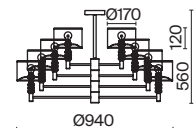

8 × E14 40 Вт
V 7020, 7019
IP 20