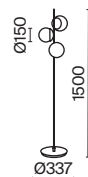

5

1 **MOD048FL-03G**

3 × E14 40 Вт
V 7020, 7019
IP 20

2 **MOD050WL-02G**