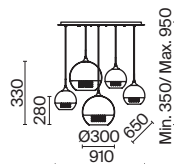

1 **P140-PL-170-1-G**
P140-PL-170-1-N

1 × E27 60 Вт
7024, 7023
IP 20