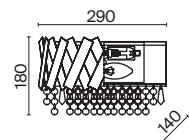

# Krone

Металлическая арматура в золотом цвете. Асимметричный хрустальный декор. Трендовая форма окружности. LED-источник света с температурой 4000К. Высокий индекс цветопередачи 90Ra. Регулируемая длина тросов.