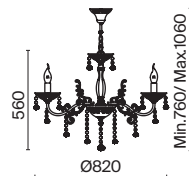

2 ☐

1 ☐ **ARM386-08-W**

💡 8 × E14 60 Вт
√ 7018, 7017
IP 20