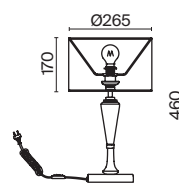

5 ■ MOD014TL-01N

⚡ 1 × E14 40 Вт
√ 7020, 7019
IP 20