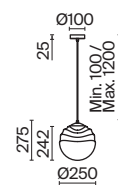

2 **P074PL-01BS**
P074PL-01N

💡 1 × E14 40 Вт
⚡ 7136, 7136
IP 20