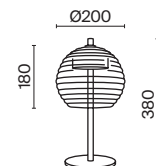

2 ■ **P060TL-L12BSK1**

LED 8 Вт 100лм
t°3000K >80Ra 120°
IP 20