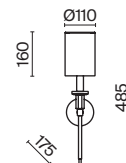

2

1 **MOD148WL-01CH**

1 x E14 40 Вт
IP 20