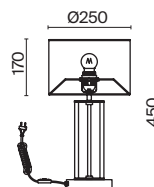

3 ■ ARM526TL-01GR

1 × E27 40 Вт
√ 7029, 7046
IP 20