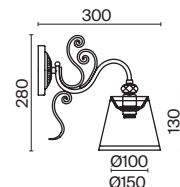

3 ■ **ARM420-01-R**

💡 1 × E14 40 Вт
⚡ 7020, 7019
IP 20