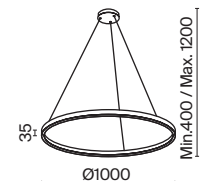

- 25 ☐ MOD058PL-L54W4K
- ☒ MOD058PL-L54B4K
- ☒ MOD058PL-L54BS4K

LED 61Вт 3500лм
t° 4000K >80Ra 120°
IP 20