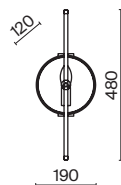

💡 1 × E14 40 Вт
⚡ 7153, 7152
IP 20

3 ■ **MOD099PL-06G**