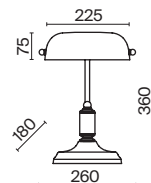

1 ■ ■

1 ■ **Z153-TL-01-BS**
■ **Z153-TL-01-N**

💡 1 × E27 40 Вт

⚡ 7029, 7046

IP 20