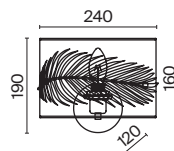

2 **H428-WL-01-WG**

1 x E14 40 Вт
V 7022, 7021
IP 20