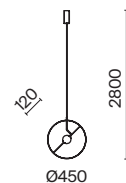

2 ☐ **MOD154PL-L6W3K**

LED 14 Вт 1000 лм
t° 3000K >85Ra 300°
IP 20