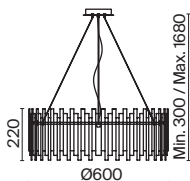

5

1 ■ MOD135PL-08BS

8 × E27 60 Вт
V 7046, 7029
IP 20

2 ■ MOD136PL-06BS