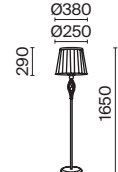

8 ☐ **ARM247-11-G**

💡 1 × E14 40 BТ
⚡ 7020, 7019
IP 20