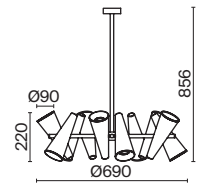

2 **MOD095PL-10W**
MOD095PL-10BS

⦿ 10 × GU10 50 Вт
⚡ 7060, 7061
IP 20