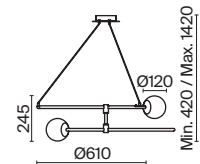

2 ■ **MOD317PL-04B**
■ **MOD317PL-04G**

⚡ 4 × G9 40 Вт
V 7124, 7125
IP 20