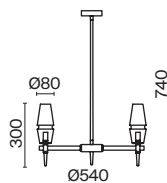

💡 6 × G9 28 Вт
√ 7124, 7125
IP 20

3 ■ **H002WL-01G**