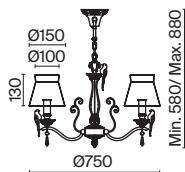

4

1 **ARM013-08-W**

8 x E14 40 Вт
7020, 7019
IP 20

2 **ARM013-PL-01-W**