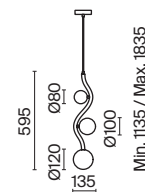

# Uva

Арматура из металла, цвет – золото. Белый плафон-сфера из матового стекла.  
Каркас оригинальной волнистой формы. Регулируемая длина троса.

G

MOD059PL-03G

1 ■ MOD059PL-03G

💡 3 × G9 28 Вт  
 ⚡ 7020, 7019  
 IP 20