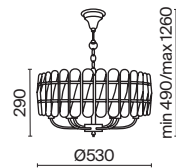

💡 6 × E14 40 Вт
√ 7018, 7017
IP 20