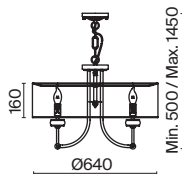

2 ■ **ARM006PL-08G**

💡 8 × E14 40 Вт
⚡ 7020, 7019
IP 20