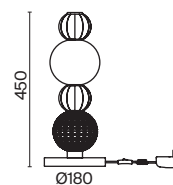

# Amulet

Арматура из металла, цвет – хром. Акцентный декор в виде рельефных сфер из литого стекла. Источник света – светодиодная лента – скрыта под акриловым рассеивателем. Регулируемая высота подвесных светильников.