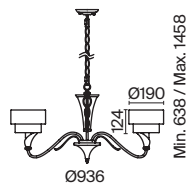

3

1 H311-07-G

7 × E14 40 Вт
V 7020, 7019
IP 20

2 H311-05-G