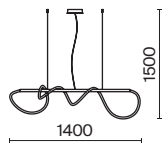

5 ■ MOD166PL-L20G3K

6 ■ MOD166PL-L30GB3K

7 ■ MOD146PL-L30B3K

LED 30 Вт 1250 лм
t° 3000K >80Ra 260°
IP 20

LED 21 Вт 910 лм
t° 3000K >80Ra 260°
IP 20

LED 42 Вт 1500 лм
t° 3000K >80Ra 260°
IP 20

LED 43 Вт 1450 лм
t° 3000K >80Ra 260°
IP 20