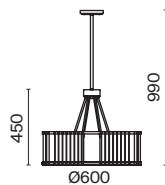

2 **MOD087PL-06G**

6 × E14 40 Вт
√ 7018, 7017
IP 20