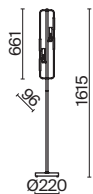

4 **MOD099FL-02G**

💡 2 x G9 40 BT
⚡ 7124, 7125
IP 20

5 **MOD099WL-01G3**