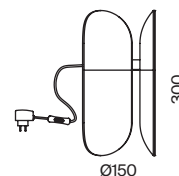

1 ■ MOD416TL-L6BR3K

LED 6 Вт 550 лм
t° 3000K >80Ra 180°
IP 20