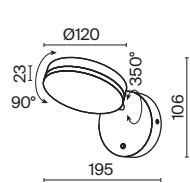

LED 6Вт 450лм
t° 3000K >80Ra 120°
IP 20