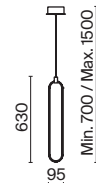

2 **MOD017PL-L13G**
MOD017PL-L13N

LED 17Вт 1370лм
t° 3000K >80Ra 120°
IP 20