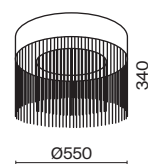

LED 36Вт 1300лм
t° 3000K >90Ra 120°
IP 20