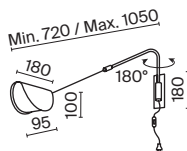

💡 1 x G9 28 BT
⚡ 7039, 7038
IP 20

7 ■ **MOD126WL-01B**