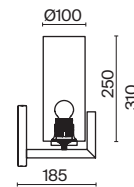

# Lita

Арматура из металла оттенка матового золота. Плафоны – прозрачное выдувное стекло. Оригинальная вытянутая форма плафонов. Регулируемая высота подвесных светильников.

MG

1

2

3

1 ■ **H002PL-08G**

💡 8 × G9 28 Вт  
 √ 7124, 7125  
 IP 20