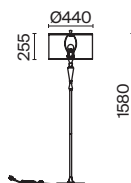

4 ■ MOD014FL-01N

⚡ 1 × E27 40 Вт
√ 7029, 7046
IP 20