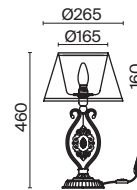

2 ☐ **ARM001-11-W**

1 × E14 40 Вт
V 7020, 7019
IP 20