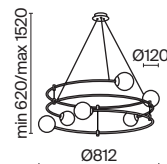

2 ■ ■

1 ■ **MOD317PL-06B**
■ **MOD317PL-06G**

⚡ 6 × G9 40 Вт
V 7124, 7125
IP 20