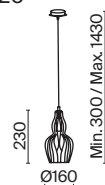

1. 1 ■ MOD238-PL-01-B
   □ MOD238-PL-01-TR
   ■ MOD238-PL-01-GN
   ■ MOD238-PL-01-BL

1 × E14 40 Вт
V 7137, 7136
IP 20