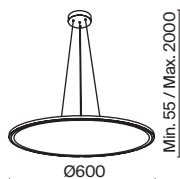

2 ☐

1 ☐ **MOD057PL-L54W4K**

LED 54 Вт 5600 лм
t° 4000K >80Ra 360°
IP 22