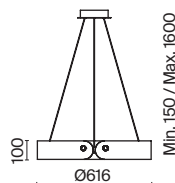

LED 30Вт 550лм
t° 4000K >80Ra 120°
IP 20