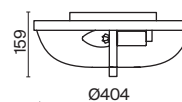

2 **C046CL-04N**
 C046CL-04G

💡 4 × E14 40 Вт
⚡ 7020, 7019
IP 20