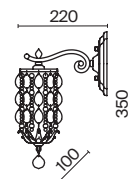

💡 1 × E14 60 Вт
⚡ 7020, 7019
IP 20