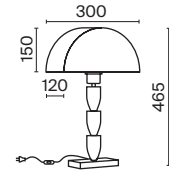

1 x E27 60 Вт
V 7024, 7023
IP 20