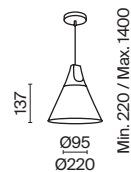

1 ☐ **P359-PL-01-W**
☐ **P359-PL-220-C**

1 x E27 60 Вт
V 7155, 7154
IP 20