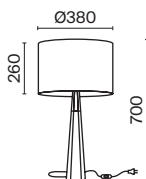

4 ■ **Z030TL-01BS1**

💡 1 × E27 60 BṚ
⚡ 7024, 7023
IP 20

5 ■ **Z030TL-01BS2**