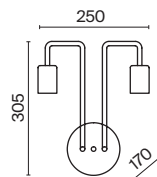

# Gilbert

Материал арматуры – металл, цвет – черный. Рожки согнуты под прямым углом. Актуальная индустриальная стилистика. Регулируемая высота подвесного светильника.

B

1 ■

2 ■

1 ■ **T532WL-02B**

💡 2 × E27 60 Вт  
 ⚡ 5526, 7077, 7078  
 IP 20