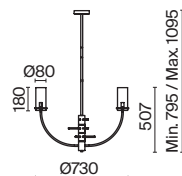

5

1 ■ MOD223PL-08BS

⚡ 8 × G9 40 Вт
√ 7124, 7125
IP 20

2 ■ MOD223PL-06BS