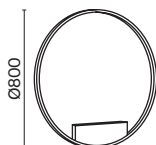

Rim

Материал арматуры – алюминий, оттенки – белый, черный, латунь. Актуальная форма окружности. Интегрированные LED-источники света. Положение колец подвесных моделей регулируется. Бра с источником света, направленным на стену – трендовая отраженная подсветка.

1 ☐ MOD058WL-L50W3K ☐ MOD058WL-L50B3K ☐ MOD058WL-L50BS3K	2 ☐ MOD058WL-L50W4K ☐ MOD058WL-L50B4K ☐ MOD058WL-L50BS4K	3 ☐ MOD058WL-L35W3K ☐ MOD058WL-L35B3K ☐ MOD058WL-L35BS3K	4 ☐ MOD058WL-L35W4K ☐ MOD058WL-L35B4K ☐ MOD058WL-L35BS4K

LED 51Вт 2400лм
t° 3000K >80Ra 120°
IP 20

LED 51Вт 2400лм
t° 4000K >80Ra 120°
IP 20

LED 37Вт 1800лм
t° 3000K >80Ra 120°
IP 20

LED 37Вт 1800лм
t° 4000K >80Ra 120°
IP 20