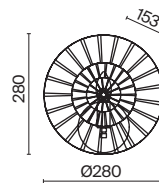

1 × E14 40 Вт
7020, 7019
IP 20

4 **MOD007PL-08G1**