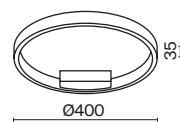

LED 25Вт 1200лм
t° 3000K >80Ra 120°
IP 20