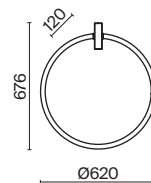

Anillo

Арматура из металла в двух оттенках: хром и золото. Светодиодная лента заключена в акриловый рассеиватель. Цветовая температура 3000К. Отражающая поверхность в точке крепления рассеивателя создает эффект световой петли. Регулируемая высота подвесных светильников.

1

1 **MOD315CL-L25G3K**
MOD315CL-L25CH3K

2 **MOD315PL-L20G3K**
MOD315PL-L20CH3K

LED 25 Вт 1300/1400 лм
t° 3000K >80 Ra 120°
IP 20

LED 20 Вт 750 лм
t° 3000K >80 Ra 120°
IP 20