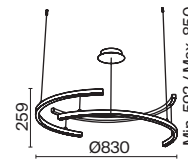

Line

Материал арматуры – алюминий, оттенки – белый, черный, матовое золото. Интегрированные LED-источники, акриловый рассеиватель. Цветовая температура от 3000K до 4000K. Трендовая асимметрия в дизайне. Регулируемая длина тросов.

1,2

3,4

1 ☐ MOD016PL-L75W ☒ MOD016PL-L75B ☒ MOD016PL-L75MG3K	2 ☐ MOD016PL-L75W4K ☒ MOD016PL-L75B4K ☒ MOD016PL-L75MG4K	3 ☐ MOD054PL-L52W3K ☒ MOD054PL-L52B3K	4 ☐ MOD054PL-L52W4K ☒ MOD054PL-L52B4K

LED 78,3Вт 3074лм
t° 3000K >82Ra 360°
IP 20

LED 75 Вт 3500лм
t° 4000K >80Ra 120°
IP 20

LED 52Вт 2000лм
t° 3000K >80Ra 60°
IP 20

LED 52Вт 2200лм
t° 4000K >80Ra 60°
IP 20