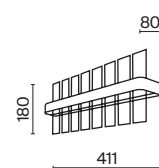

LED 7Вт 300лм
t° 3000K >90Ra 120°
IP 20