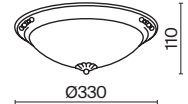

3 ☐ **C907-CL-02-W**

💡 2 × E14 40 Вт
⚡ 7022, 7021
IP 20