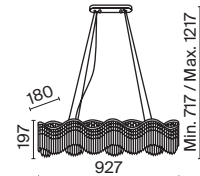

6 × E14 40 Вт
V 7020, 7019
IP 20