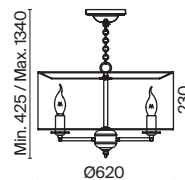

2 ■ **H007PL-05G**

⦿ 5 × E14 40 Вт
√ 7020, 7019
IP 20