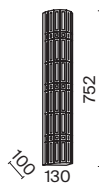

5 **MOD094WL-03G**
MOD094WL-03CH

💡 3 × E14 60 Bt
⚡ 7022, 7021
IP 20