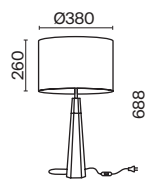

💡 1 × E27 60 BṚ
⚡ 7024, 7023
IP 20

6 ■ **Z030TL-01BS**