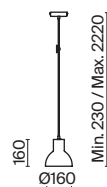

1 ■ **T434-PL-01-GR**

1 × E27 60 Вт
V 5526, 7046
IP 20

2 ■ **T439-PL-01-GR**