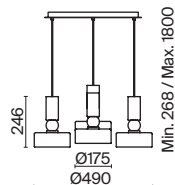

3 ■

1 ■ MOD030PL-05GR

💡 5 × E14 40 Вт
⚡ 7022, 7021
IP 20

2 ■ MOD030PL-01GR