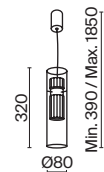

1

- 1 ☐ MOD326PL-01W
- ☒ MOD326PL-01B
- ☐ MOD326PL-01MG

2 × GU10 50 Вт

7056, 7057

IP 20