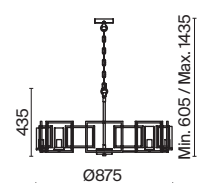

# Tissage

Арматура – металл, цвет – золото. Декоративные подвески – фактурное стекло и металлические пластины. Трендовые геометрические формы. Эффектная игра света в декоре. Широкий ассортимент для общего и зонального освещения. Регулируемая высота подвесных светильников.