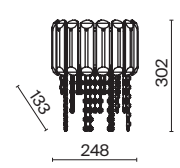

2 × E14 40 Вт
7020, 7019
IP 20