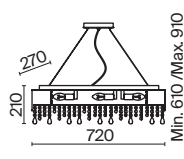

2 ☐ **MOD600PL-09W**

💡 9 × E14 60 Вт
⚡ 7020, 7019
IP 20