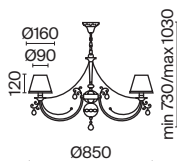

4 ■

1 ■ **RC093-PL-08-R**

💡 8 × E14 40 Вт
⚡ 7020, 7019
IP 20

2 ■ **RC093-WL-01-R**