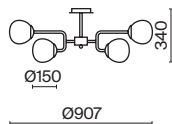

6 **MOD221PL-10G**
MOD221PL-10N

💡 10 x E14 40 BṪ
⚡ 7020, 7019
IP 20