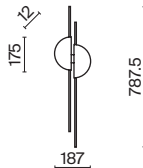

- 1 **MOD179WL-L22BS4K**
   MOD179WL-L22W4K
- 2 **MOD179PL-L26BS4K**
   MOD179PL-L26W4K
- 3 **MOD179WL-L22BS4K1**
   MOD179WL-L22W4K1

LED 22Вт 750лм
t° 4000K >80Ra 120°
IP 20