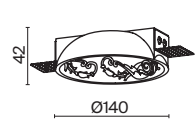

3 ☐ **DL278-1-01-W**

1 × GU10 35 Вт
IP 20