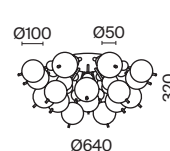

3 **MOD133CL-04BS**
MOD133CL-04CH

💡 4 × E27 60 Вт
⚡ 7088, 7089
IP 20