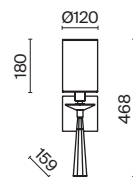

9 ■ MOD224WL-01BS1

⚡ 1 × E14 60 BT
⚡ 7024, 7023
IP 20

⚡ 1 × E14 60 BT
⚡ 7024, 7023
IP 20