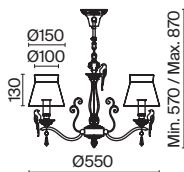

6 **ARM013-05-W**

5 x E14 40 Bt
V 7020, 7019
IP 20

7 **ARM013-03-W**