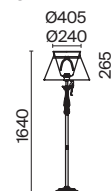

5 **ARM013-22-W**

1 × E27 40 BТ
7029, 7046
IP 20