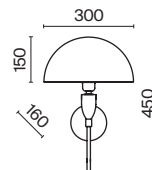

# Prima

Арматура – металл, цвет – хром, латунь. Хлопковый абажур в белом цвете. Прозрачный акриловый декор в основании. Эстетика Баухауса, трендовая форма абажура.

1

2

1 **Z034WL-01CH**  
**Z034WL-01BS**

1 x E27 60 Вт  
V 7024, 7023  
IP 20