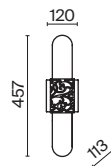

2 ■ H260-02-N

💡 2 × E14 40 Вт
√ 7020, 7019
IP 20