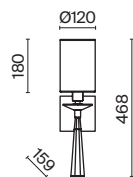

9 ■ MOD224WL-01BS1

⚡ 1 × E14 60 BT
⚡ 7024, 7023
IP 20

⚡ 1 × E14 60 BT
⚡ 7024, 7023
IP 20