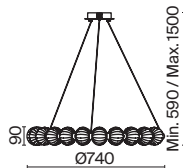

CH

1

2

3

4

1 ■ **MOD555PL-L30CH4K** 2 ■ **MOD555PL-L26CH4K** 3 ■ **MOD555PL-L23CH4K** 4 ■ **MOD555WL-L4CH4K**

LED 30Вт 850лм  
t° 4000K >80Ra 120°  
IP 20

LED 26Вт 800лм  
t° 4000K >80Ra 120°  
IP 20