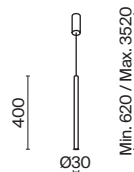

1 ■

2 ■

3 □

1 ■ **MOD159PL-L6G4K2**

LED 6Вт 580лм
t° 4000K >80Ra 24°
IP 20