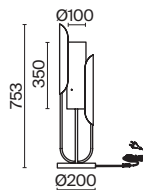

1 ■ Z014TL-01G

💡 1 × E14 40 Вт

✓ 7020, 7019

IP 20