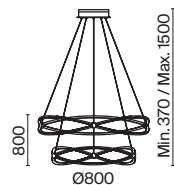

3

1 **MOD062PL-L103CH3K** 2 **MOD062PL-L45CH3K** 3 **MOD062PL-L56CH3K**

LED 103Вт 6000лм
t° 3000K >80Ra 360°
IP 20