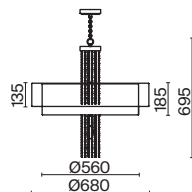

3

1 **MOD151PL-05G**

5 x E14 40 Вт
IP 20

2 **MOD151WL-01G**