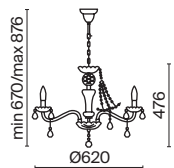

2 **DIA019-08-G**

8 × E14 60 Вт
7018, 7017
IP 20