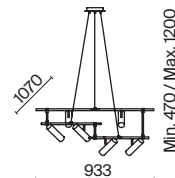

1 **MOD128PL-12WB**
MOD128PL-12GB

💡 12 × GU10 50 Вт
⚡ 7057, 7056
IP 20