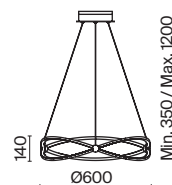

LED 45Вт 3000лм
t° 3000K >82Ra 360°
IP 20