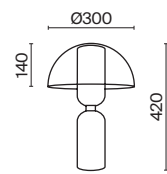

# Kyoto

Материал арматуры – металл, цвет – черный, золото, белый. Мраморное основание в черном, сером, белом цветах. Плафоны из белого стекла. Дизайн светильника вдохновлен архитектурой одноименной древней японской столицы – Киото. LED источник света, цветовая температура - 3000K. Старт продаж - лето-осень 2023.