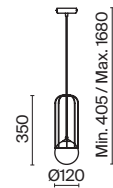

1 × G9 25 Вт
V 7038, 7039
IP 20