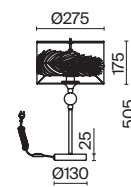

3 **H428-TL-01-WG**

1 x E14 40 Вт
V 7022, 7021
IP 20