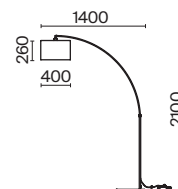

# Talento

Арматура из металла, цвет – хром. Абажуры из текстиля, нанесенного на ПВХ. Цвет – белый. Декор – массивные кристаллы сложной огранки. Высота подвесных светильников регулируется.

CH

1

2

3

4

1 **DIA008PL-05CH**