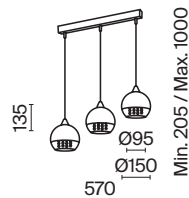

2

1 P012-PL-03-N

3 × E14 40 Вт
7020, 7019
IP 20

2 P012-PL-01-N