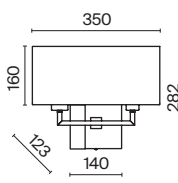

💡 2 × E14 60 Вт
⚡ 7024, 7023
IP 20