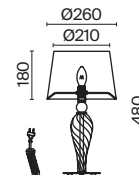

# Olivia

Арматура из металла оттенка слоновой кости. Абажур – плиссированная органза, цвет – кремовый. Окантовка золотистой тесьмой. Оригинальные двойные рожки. Резной декор. Регулируемая высота подвесных светильников.