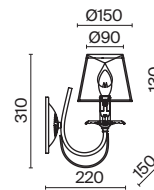

💡 1 × E14 40 Вт
⚡ 7020, 7019
IP 20

4 ■ **ARM326-00-W**