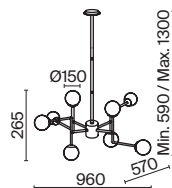

5 **MOD221-PL-08-G**
MOD221-PL-08-N

💡 8 x E14 40 BṪ
⚡ 7020, 7019
IP 20