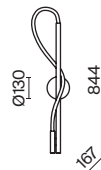

Tau

Алюминиевый корпус. Цвета – золотой, матовый черный. Рассеиватель двух видов – силиконовая трубка и сверхкрепкий жгут (не желтеет со временем, обладает высокой прочностью). Мягкое равномерное свечение благодаря высокой плотности светодиодов. Цветовая температура 3000K. LED-источник света.

- **1** ■ MOD146PL-L40B3K
  ■ MOD146PL-L40G3K
- **2** ■ MOD146WL-L12B3K
  ■ MOD166WL-L12G3K
- **3** ■ MOD166FL-L15B3K

LED 40 Вт 2200 лм
t° 3000K >80Ra 260°
IP 20

LED 13 Вт 600 лм
t° 3000K >80Ra 260°
IP 20

LED 13 Вт 450 лм
t° 3000K >80Ra 260°
IP 20