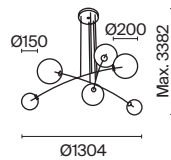

1 ■ MOD172PL-06BS
■ MOD172PL-06B

💡 6x G4 20 Вт
⚡ 7142, 7144
IP 20