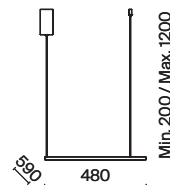

3 **MOD072PL-L28BS3K**
MOD072PL-L28BS3K

LED 24 Вт 1500 лм
t° 3000K >80Ra 120°
IP 20