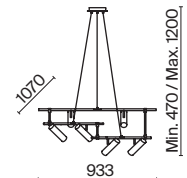

2 **MOD128PL-06WB**
MOD128PL-06GB

💡 6 × GU10 50 Вт
⚡ 7057, 7056
IP 20