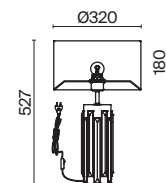

- 1 **MOD304TL-01G**
- **MOD304TL-01CH**
- **MOD304TL-01GR**

1 × E27 60 Вт
V 7029, 7046
IP 20