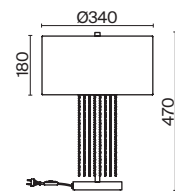

1 x E27 40 Вт
IP 20