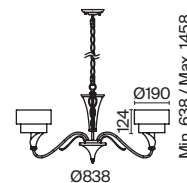

5 × E14 40 Вт
V 7020, 7019
IP 20

3 H311-FL-01-G