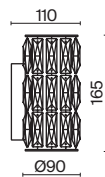

2

1 **DIA008WL-1CH**

💡 1 × G9 40 Вт
⚡ 7038 7039
IP 20

2 **DIA008WL-02CH**