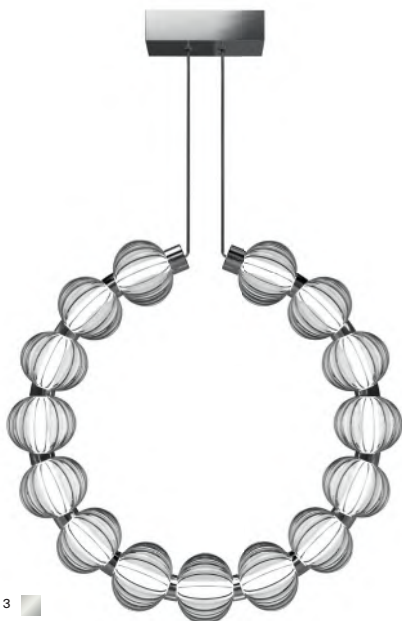

Amulet

Арматура из металла, цвет – хром. Акцентный декор в виде рельефных сфер из литого стекла. Источник света – светодиодная лента – скрыта под акриловым рассеивателем. Регулируемая высота подвесных светильников.

CH

3

1 ■ **MOD555PL-L30CH4K** 2 ■ **MOD555PL-L26CH4K** 3 ■ **MOD555PL-L23CH4K** 4 ■ **MOD555WL-L4CH4K**

LED 30Вт 850лм
t° 4000K >80Ra 120°
IP 20

LED 26Вт 800лм
t° 4000K >80Ra 120°
IP 20

LED 23Вт 700лм
t° 4000K >80Ra 120°
IP 20

LED 9Вт 300лм
t° 4000K >80Ra 120°
IP 20