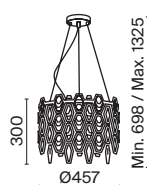

4 ■ MOD490PL-07G

⚡ 7 × E14 40 Bt
▼ 7020, 7019
IP 20