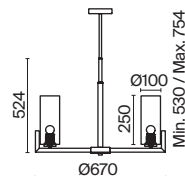

💡 6 × E27 40 Вт
⚡ 7029, 7046
IP 20

4 ■ **MOD089WL-01BS**