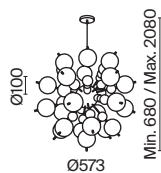

3

1 **MOD133PL-06BS**
MOD133PL-06CH

💡 6 × E27 60 Вт
⚡ 7088, 7089
IP 20