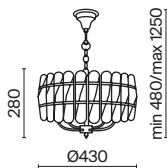

3

1 ■ MOD122PL-05BS

💡 5 × E14 40 Вт
√ 7018, 7017
IP 20

2 ■ MOD122PL-03BS