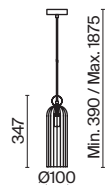

1 ☐ MOD302PL-01W
☐ MOD302PL-01CG
☐ MOD302PL-01GR

💡 1 × E14 40 Вт
IP 20

2 ☐ MOD302WL-02W
☐ MOD302WL-02CG
☐ MOD302WL-02GR

💡 2 × E14 40 Вт
IP 20

3 ☐ MOD302WL-01W
☐ MOD302WL-01CG
☐ MOD302WL-01GR

💡 1 × E14 40 Вт
IP 20