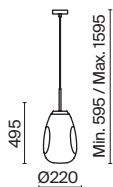

1

2

3

- 1 **P013PL-01G**  
**P013PL-01C**  
**P013PL-01CH**

💡 1 × E27 60 Вт  
 ⚡ 7139, 7138  
 IP 20

- 2 **P014PL-01G**  
**P014PL-01C**  
**P014PL-01CH**

💡 1 × E27 60 Вт  
 ⚡ 7139, 7138  
 IP 20

- 3 **MOD306WL-01G**  
**MOD306WL-01C**  
**MOD306WL-01CH**