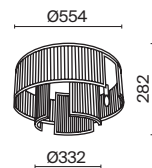

2

1 **MOD174CL-06G**

5 × E14 40 Вт
IP 20