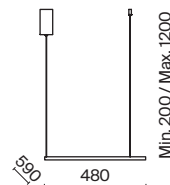

4 **MOD072PL-L28B3K**
IP 20

LED 24 Вт 1100 лм
t° 3000K >80Ra 120°
IP 20