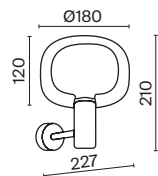

4 ■ MOD411WL-01G

1 × E14 60 B τ
V 7020, 7019
IP 20