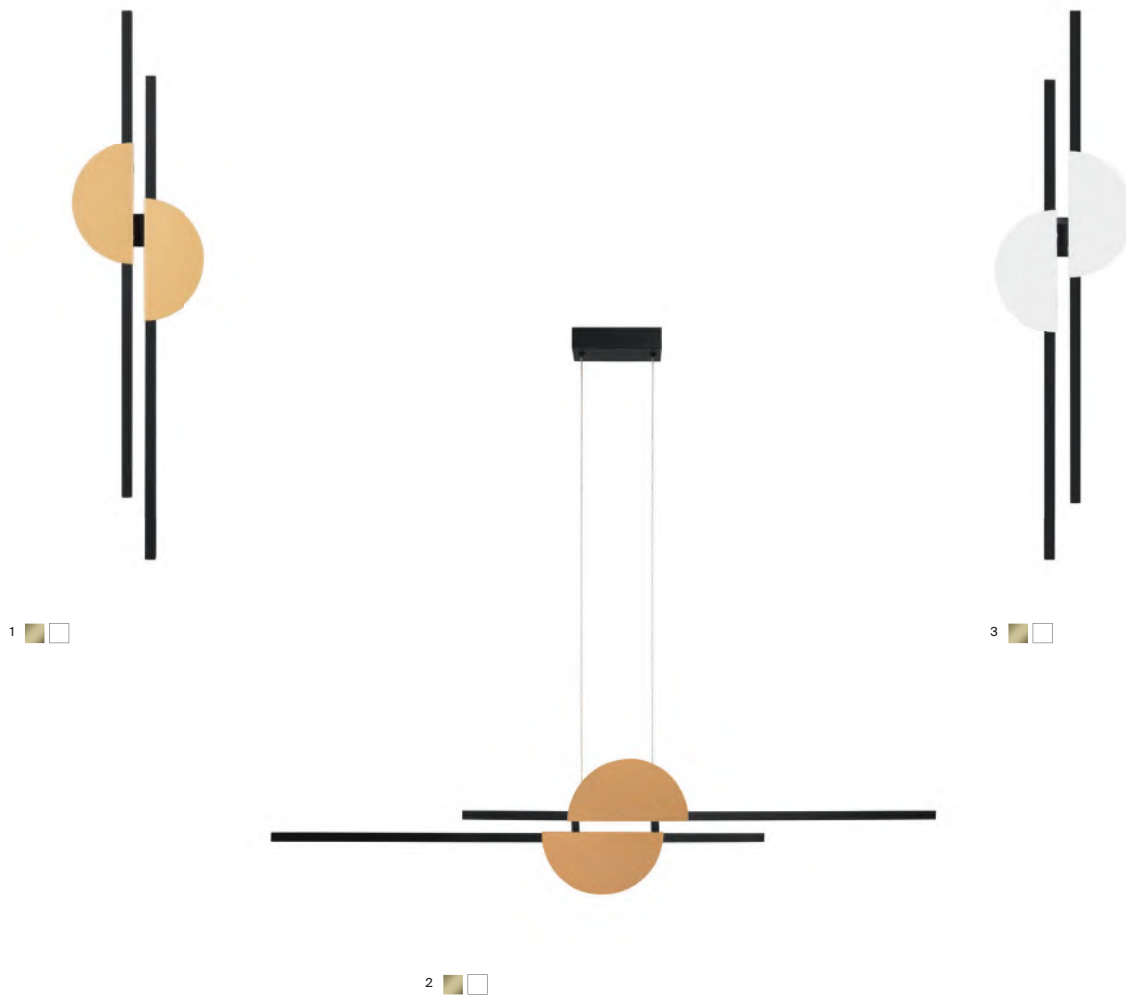

Skyline

Материал арматуры - металл, цвет - черный. Два цветовых решения для декоративных элементов: черный + латунь, черный + белый. Ассиметричная композиция создает эффект морского заката в дизайне. Регулируемая высота подвесов. Бра можно использовать как вертикально, так и горизонтально. LED источник света, цветовая температура - 4000K. Старт продаж - лето-осень 2023.

BS W

NEW LED IP20

- 1 **MOD179WL-L22BS4K**
   MOD179WL-L22W4K
- 2 **MOD179PL-L26BS4K**
   MOD179PL-L26W4K
- 3 **MOD179WL-L22BS4K1**
   MOD179WL-L22W4K1

LED 22Вт 750лм
t° 4000K >80Ra 120°
IP 20

LED 26Вт 900лм
t° 4000K >80Ra 120°
IP 20

LED 22Вт 750лм
t° 4000K >80Ra 120°
IP 20