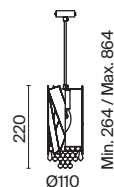

💡 1 × E14 40 Вт
⚡ 7020, 7019
IP

4 ■ **MOD017WL-02BS**