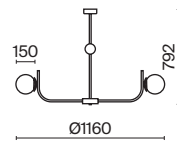

💡 10 × E14 40 Вт
√ 7020, 7019
IP 20