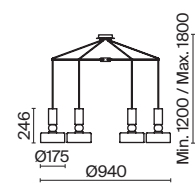

2 ■

3 ■

1 ■ MOD030PL-05GR

💡 5 × E14 40 Вт  
 ⚡ 7022, 7021  
 IP 20

2 ■ MOD030PL-01GR

💡 1 × E14 40 Вт  
 ⚡ 7022, 7021  
 IP 20

3 ■ MOD030PL-06GR

💡 6 × E14 40 Вт  
 ⚡ 7022, 7021  
 IP 20