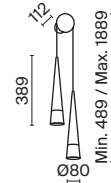

2 ■ **P090WL-L24CH3K**

LED 24Вт 1200лм
t° 3000K >80Ra 120°
IP 20