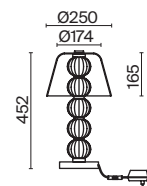

MOD555TL-L9CH4K

5 ■ MOD555TL-L9CH4K

LED 9Вт 300лм
t° 4000K >80Ra 120°
IP 20