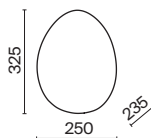

1 ☐ MOD004WL-L5W3K ☐ MOD004WL-L5CE3K ☐ MOD004WL-L5S3K	2 ☐ MOD004PL-L5W3K ☐ MOD004PL-L5CE3K ☐ MOD004PL-L5S3K	3 ☐ MOD004WL-L5W3K1 ☐ MOD004WL-L5CE3K1 ☐ MOD004WL-L5S3K1

LED 5Вт 550лм
t° 3000K >80Ra 180°
IP 20

LED 5Вт 550лм
t° 3000K >80Ra 180°
IP 20

LED 5Вт 550лм
t° 3000K >80Ra 180°
IP 20