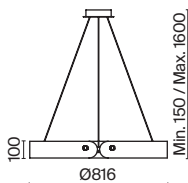

3

1 ■ MOD309PL-L40GR4K 2 ■ MOD309PL-L30GR4K 3 ■ MOD309WL-L4GR4K

LED 40Вт 750лм
t° 4000K >80Ra 120°
IP 20