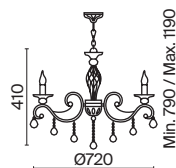

3 ■ RC247-PL-08-R

💡 8 × E14 60 Вт
√ 7018, 7017
IP 20