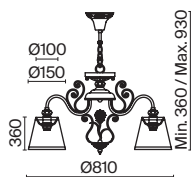

1 ■ **ARM420-08-R**

💡 8 × E14 40 Вт
⚡ 7020, 7019
IP 20