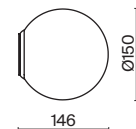

1 × E14 40 Вт
V 8460, 8461
IP 20