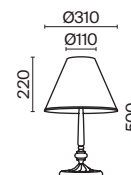

💡 1 × E14 60 Вт
⚡ 7020, 7019
IP 20