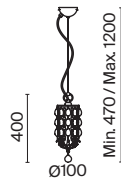

💡 1 × E14 60 Вт
⚡ 7020, 7019
IP 20

3 ■ DIA107-WL-01-R