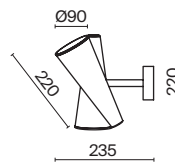

💡 2 × GU10 50 Bt
⚡ 7060, 7061
IP 20

5 ☐ **MOD095CL-02W**
☒ **MOD095CL-02BS**