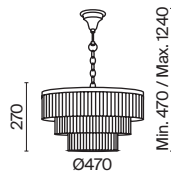

2 **MOD093PL-09BS**
 MOD093PL-09CH

💡 9 x E14 40 Вт
⚡ 7020, 7019
IP 20