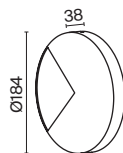

LED 6 Вт 300лм
t° 3000K >80Ra 120°
IP 20