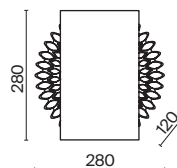

# Lamar

Арматура из металла, цвет – кремовый с золотом. Абажур – белый хлопок на ПВХ.  
Флористический декор.

G  
CR

H301-01-G

1 ■ H301-01-G

💡 1 × E14 40 Вт

√ 7022, 7021

IP 20