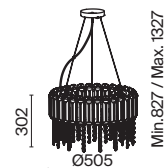

6 × E14 40 Вт
7020, 7019
IP 20

4 **MOD097WL-02CH**