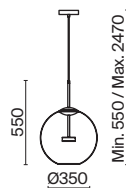

Cometa

Материал арматуры – металл, цвет – матовое золото. Плафон из прозрачного выдувного стекла. LED-источник света. Регулируемая длина тросов.

MG

LED 12 Вт 750 лм
t° 3000K >80 Ra 360°
IP 20

LED 12 Вт 750 лм
t° 3000K >80 Ra 360°
IP 20