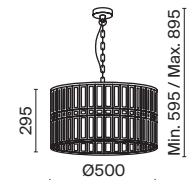

6 x E14 60 Вт
7022, 7021
IP 20