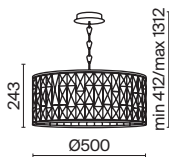

4

1 **MOD184-PL-04CH**

4 × E27 60 Вт
V 7029, 7046
IP 20

2 **MOD184-PL-01CH**