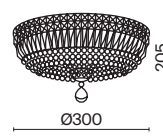

3 × E14 60 Вт
√ 7020, 7019
IP 20

4 **DIA100-WL-02-G**