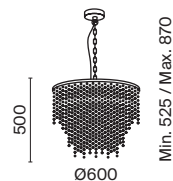

1 **DIA202PL-12CH**

12 x E14 60 Вт
7020, 7019
IP 20

2 **DIA202PL-15CH**