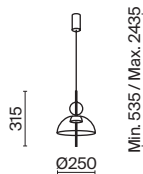

4 ■ MOD185PL-L6B3K4
■ MOD185PL-L11B3K1

LED 11Вт 200лм
t° 3000K >80Ra 120°
IP 20