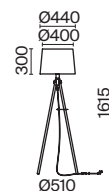

- 1 ■ Z177FL-01B
- Z177FL-01W
- Z177FL-01-BR

1 × E27 60 Вт
IP 20