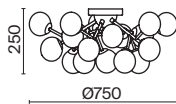

12 **MOD545PL-20G**
MOD545PL-20CH

💡 20 x G9 28 BṚ
⚡ 7124, 7125
IP 20