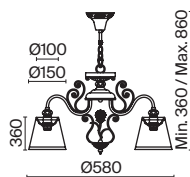

2 ■ **ARM420-05-R**

💡 5 × E14 40 Вт
⚡ 7020, 7019
IP 20